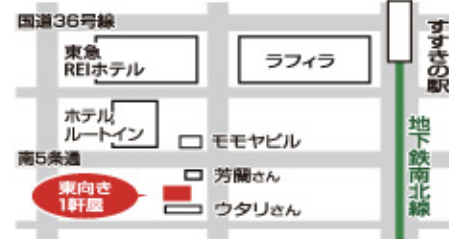

最高級品種 サフォーク
ジンギスカン 羊飼いの店
「いただきます。」 牧直 場 啓

札幌市中央区南5条西5丁目1番地6(東向き1軒屋)

営業時間 月~土 11:30~翌3:00(L.O.2:30) 日・祝 11:30~23:00(L.O.22:30)
無休 連休の場合は最終日のみ23:00までの営業となります。
※お肉が無くなり次第終了とさせていただきます。

HP <http://jinguiskan.net> TEL.011-552-4029

ゴルフ・リサイクルショップ ゴルフドゥ!

秋の大感謝祭

中古クラブ お買い換えで **10%OFF**
買取 **15%UP**

札幌厚別店・札幌手稲前田店・札幌環状東店
期間:10/7~10/22日

札幌市厚別区厚別南4-29-15 ☎011-398-5355

他企業特典、サービスとの併用できないものとします。・Sランク、早稲アイアンは買取増しの対象外です。・特別ご寄付品、取り寄せ品は別にお対象外です。

「札幌厚別店」
札幌市厚別区厚別南4-29-15
☎011-398-5355

札幌手稲前田店
札幌市手稲区前田5条11丁目4番1号
TEL (011) 684-5454
P12台 試打室・工房完備
手稲前田店のフェイスブックをチェック!

札幌環状東店
札幌市東区東苗穂1条2丁目3番27号
TEL (011) 786-5555
P30台 試打室・工房完備
環状東店のフェイスブックをチェック!

広い店内に豊富な品揃え!!
未使用品やUSクラブも充実! 試打室・工房併設!!

ゴルフドゥ! 札幌厚別店
札幌市厚別区厚別南4丁目25-19

札幌手稲前田店
札幌市手稲区前田5条11丁目4番1号
TEL (011) 684-5454
P12台 試打室・工房完備
手稲前田店のフェイスブックをチェック!

札幌環状東店
札幌市東区東苗穂1条2丁目3番27号
TEL (011) 786-5555
P30台 試打室・工房完備
環状東店のフェイスブックをチェック!

リーズナブルに安心して楽しめるお店

Open/Close 月~土 pm8:00~ラスト 日・祝 pm8:00~am1:00

■チャームチャージ ¥3,000(サービス料20%)
★パーティプラン(90分/3名様から) ¥4,320
■収容人数 30名
■年中無休
アンジュ ☎011-563-2255
札幌市中央区南4条西3丁目第3グリーンビル6F

お一人でも初めてでも安心できるお店

Open/Close pm7:30~am1:00

■チャームチャージ ¥3,500(サービス料20%)
★パーティプラン(90分/3名様から) ¥4,320
■収容人数 30名
■日・祝休み
つむぎ ☎011-531-3551
札幌市中央区南4条西3丁目第3グリーンビル7F

贅沢な時間が過ごせるシックでモダンなお店

Open/Close pm7:30~am1:00

■チャームチャージ ¥3,500(サービス料20%)
★パーティプラン(90分/3名様から) ¥4,320
■収容人数 40名
■日・祝休み
粹酔(すいすい) ☎011-533-8777
札幌市中央区南4条西3丁目第3グリーンビル4F

春一家 インディアン水車店

一番人気!!
えびらーめん かき揚げタイプ
778円(税込840円)

香味油や特製焙煎えび粉など、丼を覆う「赤」の素は、言わずもがなすべて「えび」。甘えびからじっくりと旨味エキスを抽出したえび油をはじめ、風味豊かなえびだし、ぷりぷりえびと桜えびのかき揚げ、香ばしい特製焙煎えび粉など、まさにえび尽くし。口中にえびの香りが広がる、新感覚、新境地の一杯です。

住 所 / 千歳市花園5丁目1-10
電 話 / 0123-24-2400
営業時間 / 平日 11:00~15:00 17:00~20:30 L.O.
土日祝 11:00~20:30 L.O.
定休日 / 火曜日

クーポン利用で 地黄たまごの トロトロ味玉 サービス!!
メルマガ 会員募集中
QRコードを読み取って空メールを送信して下さい。お好きな割引情報や会員特典を配信します。

■住 所 / 札幌市豊平区美園11条6丁目1-22 ■電話 / 011-822-3344
■営業時間 / 11:00~15:00、17:00~20:30 L.O. ■定休日 / 木曜日

春一家 三代目 麵 庵

はるいちや
さんだいめ
めんじゆく