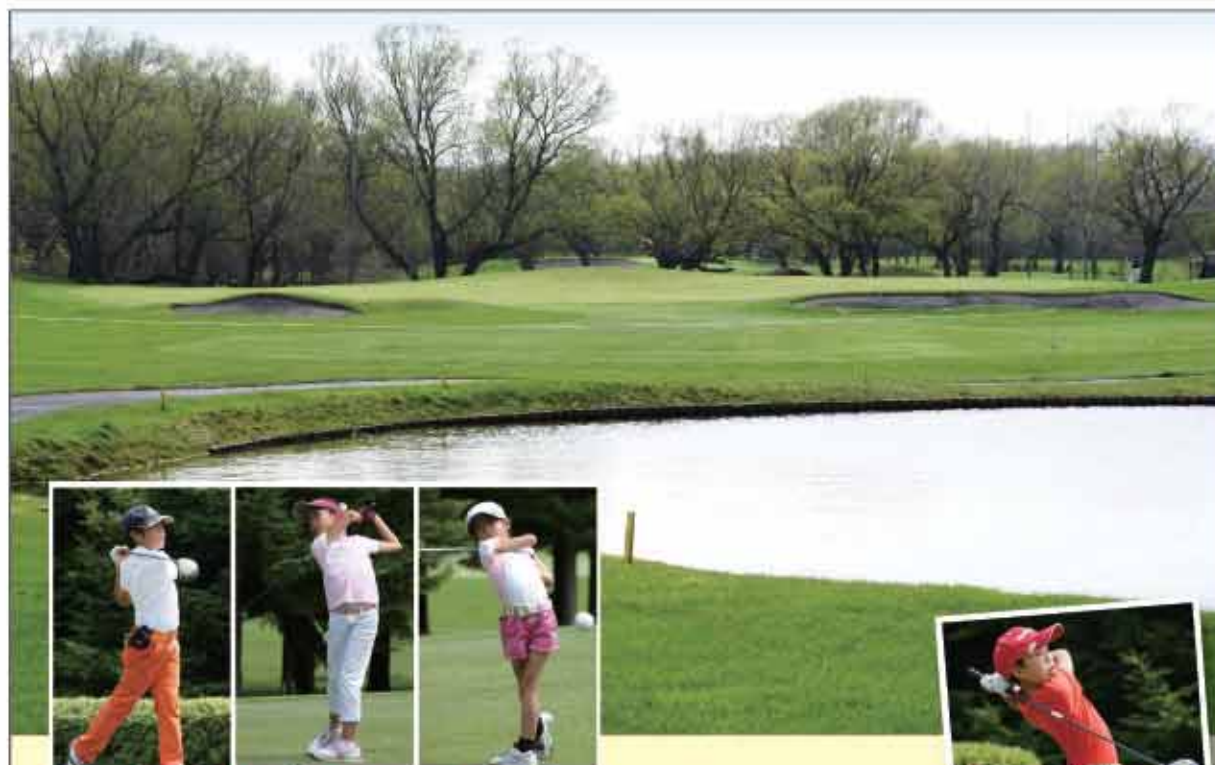

あつまれ!!

ジュニアゴルファー

みんなで楽しくゴルフをしよう!!

ジュニア育成プロジェクト

- 1 平日は放課後であれば無料開放いたします。(土日祝は時間の制約あり)
- 2 ルール、マナーの講習会
- 3 メンバーとのラウンド交流会
- 4 プロのレッスン会

※ラウンド、レッスン、登録などすべて無料ですが家族の方が送迎でき道具を用意できること。

- 募集対象/現在小学4年生
- 募集人数/男女各4名
- 応募方法/ゴルフの経験の有無は関係ありません。ゴルフに興味があり夢を持っていること。そしてゴルフについてのテーマで800字程度の作文を提出してください。