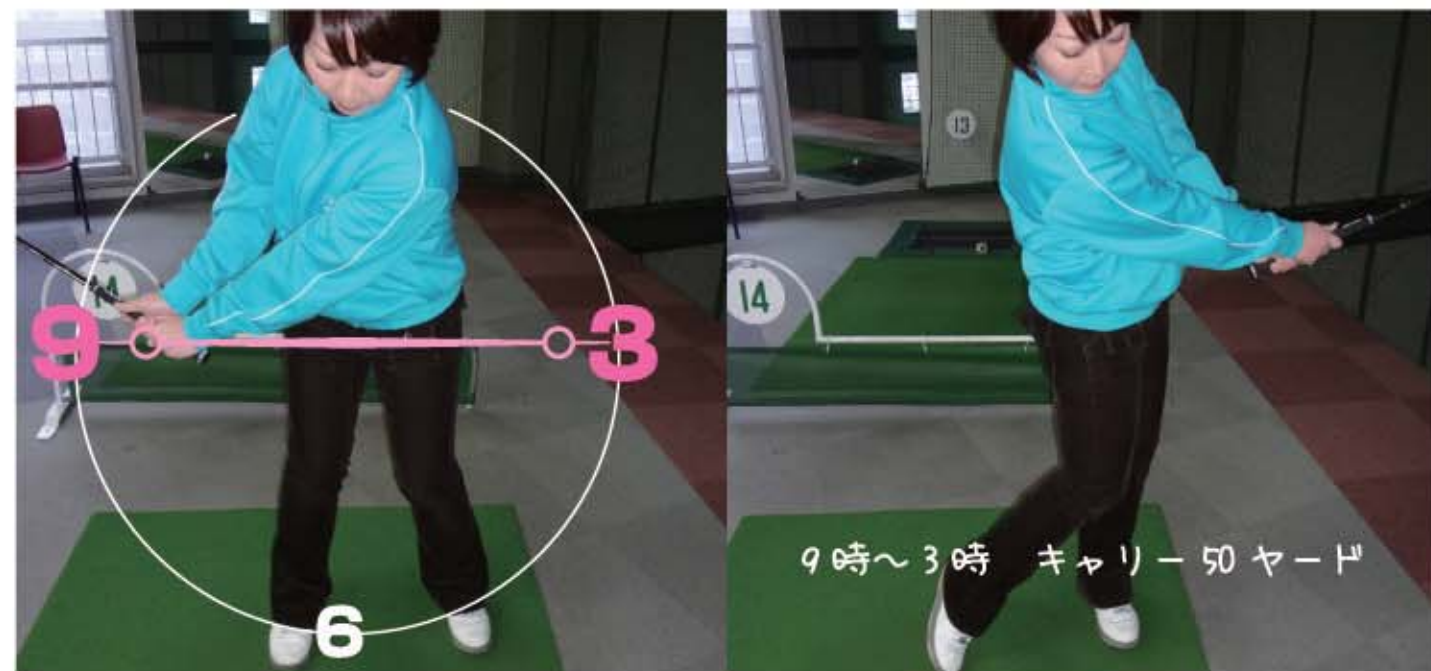

まずはウエッジではじめましょう。