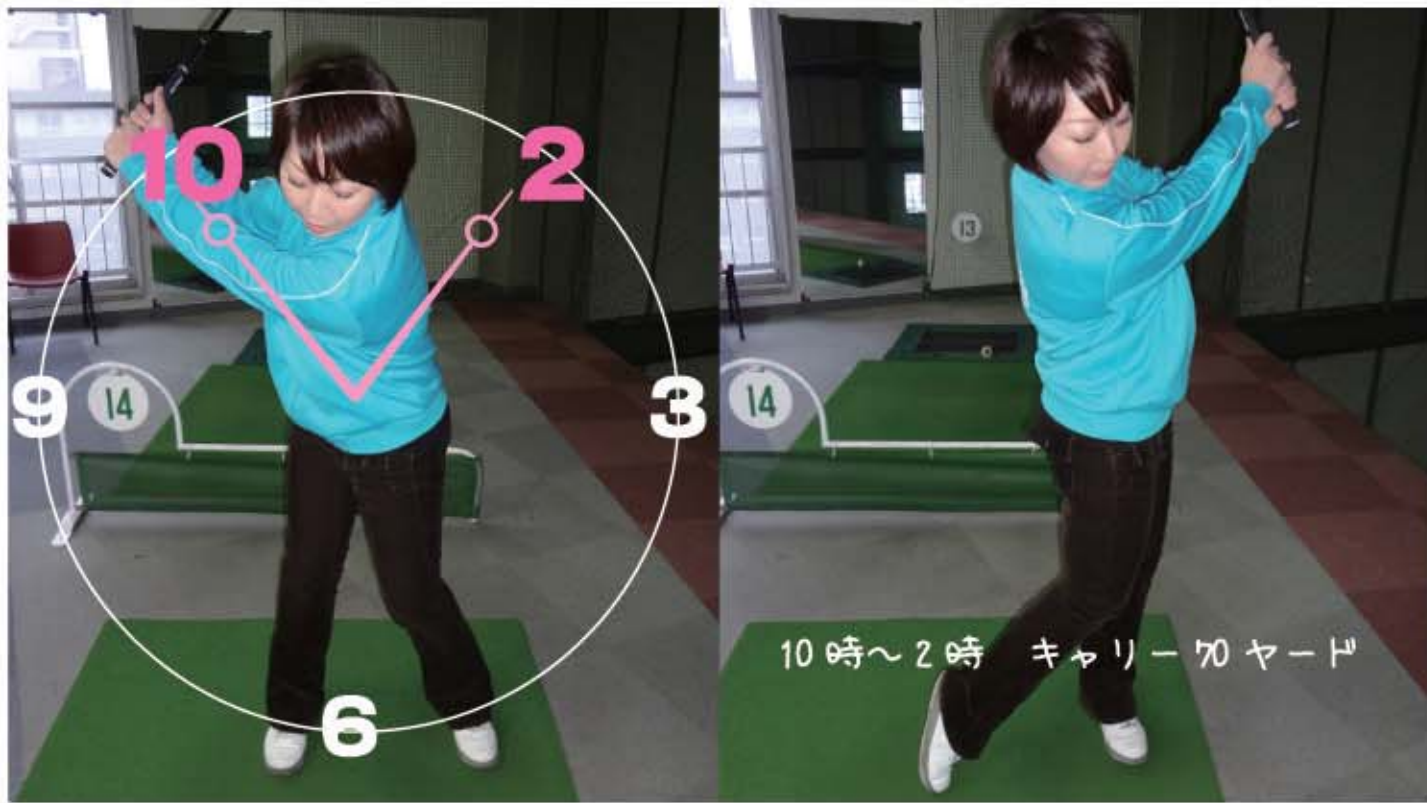

加減せずしっかり振り、同じ振り幅、セッティングでいろいろなクラブで練習してください。クラブを変えるだけで距離のパリエーションを増やしましょう。

自分の得意な振り幅を作り、振り幅は変えずにいろいろなクラブを使って距離感を覚えていく練習もしましょう。

距離感を出すためには振り幅の中でスピードを変えないことです。インパクトの強弱で調節してはいけません。手でボールを持って目標方向に投げてみてください。下からボールを放る動きがゴルフのアプローチの感覚です。

齊藤美香プロのレッスン情報
MR GOLF SCHOOL

火曜日 PM18:20~PM19:50
PM20:00~PM21:30
日曜日 AM 9:10~AM10:30
AM10:40~PM12:00

お問い合わせ
エムアールゴルフセンター
札幌市北区北22条西4丁目2-27
☎011-746-8000

アマチュアゴルファーのお手本は 女子スロゴルファーがいい！ 齊藤美香 女子プロの秘密

女子ツアーを観戦しているとチップインが多いとおもいませんか？女子プロのアプローチの特徴は基本的に忠実なピッチ&ランです。男子ツアーのようにラフが長くグリーンを硬くするようなセッティングで強烈なスピンを必要とする場面は女子ツアーではあまり見かけません。ですからアマチュアの皆さんにとってアプローチは女子プロの基本的に忠実なピッチ&ランがお手本なのです。

■生年月日：1979.10.17
■出身地：札幌市
■出身校：東北福祉大学
■入会日：2002.9.1
■得意クラブ：ドライバー

今回は基本的なピッチ&ランのアプローチについてレッスンしました。アプローチはスコアを作るためにもとても重要です。打ち方を覚えたら次は距離感を養いましょう。いかにカップに近づけるかがアプローチですから上手に打っても寄らなければ意味がありません。距離感を養うには反復練習が必要ですが今回はその練習方法をご紹介します。

Part2 女子プロゴルファーのアプローチの秘密 その2 距離感

距離感を養うにはまず自分の定規を作ることです。時計の針を想像して左右均等に振り幅を決めた練習をしてください。

まずはウエッジではじめましょう。