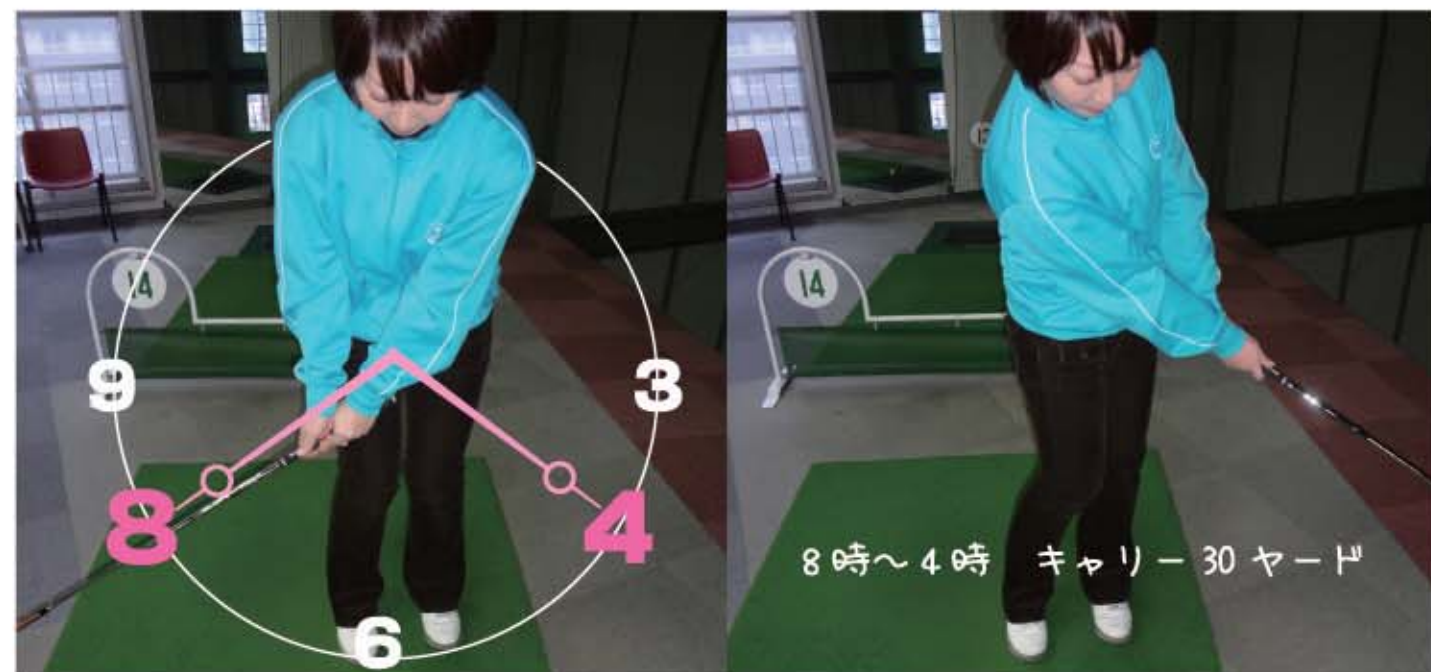

Part2 女子プロゴルファーのアプローチの秘密 その2 距離感

距離感を養うにはまず自分の定規を作ることです。時計の針を想像して左右均等に振り幅を決めた練習をしてください。