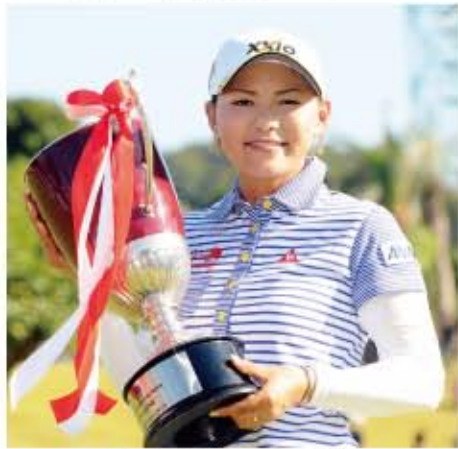

2009年9月18日~20日開催
マンシングウェアレディス 東海クラシック優勝
最終日、最終組を不動裕理、若林舞衣子と回った横峯は3人による激しい優勝争いを制し、史上2人目の3年連続1億円突破、史上最少での生涯獲得賞金5億円突破と記録づくめの13勝目をあげた。