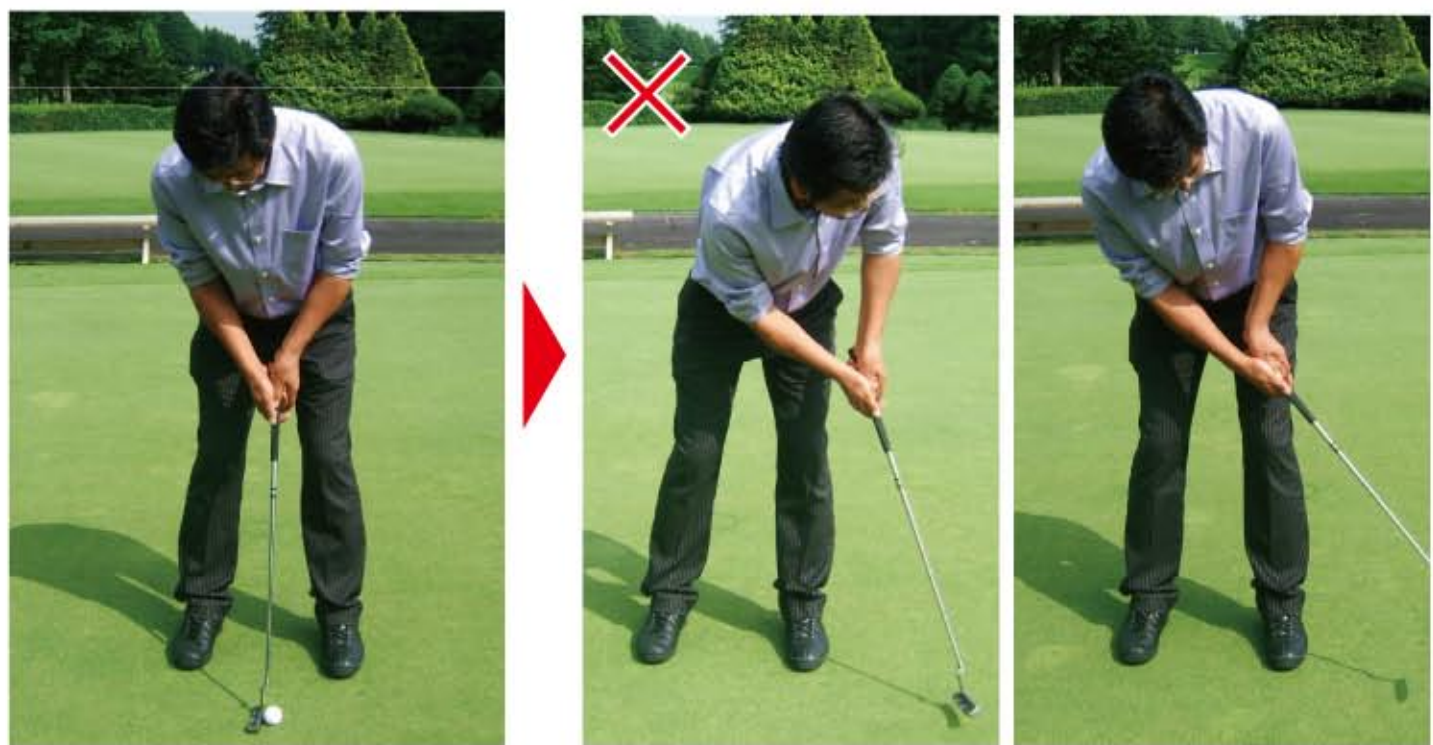

もっと上を目指すための COOLなLesson!!

シングルプレーヤーとは言え、まだまだ技術的にも未熟で球もスコアもバラつくという方が大勢いると思います。そんな悩めるシングルプレーヤーに是非見ていただきたい!!

Lesson 5 パッティングの感覚を取り戻そう

【安田 有志】
■ティーチングプロ
■所属/札幌カントリー倶楽部
■レッスン場所
真駒内カントリークラブ
山鼻ゴルフセンター
セブンゴルフセンター

スコアをまとめるのはやはりパッティング。今、主流の大型マレットなどのパターはオートマチックに打てる分、感覚を失いがちになります。そこでもう一度、感覚を取り戻す事でパッティングを見直してみてください。

2ボールや大型マレットは、後ろに情報がありすぎてバックスイングばかりに気をとられる為に、しっかりとしたインパクトやヘッドをスムーズに出していく感覚が失われがちになります。そこで感覚を取り戻す為の練習をご紹介します。

支点がぶれている悪い例   リストを使ってヘッドを出している

練習ではリストを使ってヘッドを出し、感覚を磨きましょう。コースではリストとショルダーのストローク半々で感覚を出して下さい。一度、L字型やT型のパターに戻し感覚をつかむのも良いでしょう。

プロ1年目の今年、早くも訪れたビッグチャンス「サン・クロレラクラシック」出場を決めた千葉晃太プロをご紹介します。

ゴルフを始めた年齢ときっかけは何ですか？

子供の頃はサッカーに夢中でした。中学を卒業する頃、母に薦められゴルフを始めたのですが、これがすごく楽しかった。それで高校でも続けて行きたいと思いゴルフ部のある高校に行くことにしました。

高校では日曜以外は毎日練習しました。球を