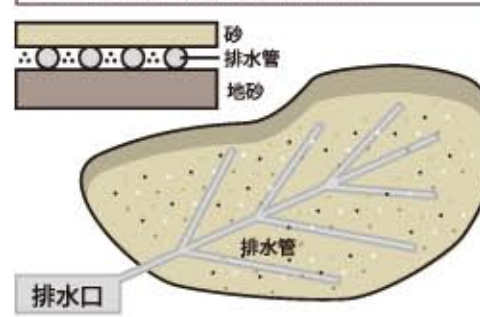

もつと楽しく！知って上達？

みんなの
パラダイス!!

ゴルフ場のお仕事

今回は日々スタッフ全員の努力により、いつでもトーナメントを開催できるクオリティを保ちながら環境にも配慮した管理をしている、まさに北海道を代表する名門コース「北海道クラシックゴルフクラブ」のスーパーインテント、ダント滝ヶ平大介さんにバンカーと池についてお話を伺いました。

バンカーの砂の種類・構造は？また、日々の管理はどのようにされていますか？

コースによって砂の種類は様々で、値段も1立方メートルあたり3000円〜30000円まであります。私たちのコースの砂の選ぶポイントは、硬くなら

ず柔らかすぎず戦略性の高い難しいコースなので目玉にならない砂を選び瀬棚の方から取り寄せています。バンカーの構造は砂が20センチ程入っていて、その下に排水管が何本も入っています。ですから水が溜まることはありません。日々の管理は、毎朝ほぐしながら機械でならし雑草や石の除去を行います。1つのバンカーにつき10分程度で作業を

第三回 【バンカー】・【池】

終えます。月に何度か状態を見て砂の補充やフチ切りを行います。それほど手間のかかる事ではありませんが、丁寧に作業することを心がけております。

池の水はどこから来てどこへ行くのでしょうか？

コース内を流れポンプで汲み上げたり濾過しながら大きく循環しているのがこのコースの特徴です。コースの散水にも池の水を使用しています。ですから水もお客様と一緒にラウンドしているようなものです。

池の構造と管理の仕方を教えてください。

池はシートを被せてコンクリートで固めて水を入れるのが主流ですが、私たち

コース管理の難しい所は何ですか？また、この仕事のやりがいは何ですか？

最近の温暖化や異常気象で、芝への対応が特に難しいです。今年のような低温が続きますと頭を痛めます。しかし種を蒔いてしっかり発芽し、思った通りの発育をしてくれるとホッとします。やりがいは、なんと行ってもお客様の評価です。お客様を第一に考え日々努力しています。是非、北海道クラシックにお越し下さい。社員一同お待ちしております。

のコースでは焼いた粘土で水が浸透しないようにしています。すべての池に草魚という中国の魚がいます。何千匹いると思いますが正確にはどれだけのかわかりません。草魚は芝を食べてくれます。ですから刈ったコースの芝は池に入れるだけで綺麗になります。噴水もいくつか付けていますが見せる為の物だけではなく下にプロペラが付いていて藻の発生を防いでいます。

第60回北海道アマチュア選手権決勝競技開催 6月12日(土)~15日(火)

帝王=ジャック・ニコラスによる美しさと戦略性のハイレベルな融合

1991年にオープンした北海道クラシックゴルフクラブもそうした系譜に連なる名門コースのひとつであり、帝王=ジャック・ニコラスが「自らのふるさとである(ミュアフィールド・ヴィレッジ)をイメージして設計した」という言葉通り、美しさと戦略性が高いレベルで融合した北海道クラシックは、ジャック・ニコラスの傑作のひとつといわれています。

北海道クラシックゴルフクラブ
北海道勇払郡安平町早来富岡406番 TEL:0145-22-4101

Good manners Good golfer

ルールを守ると、ゴルフはもっと楽しい!!
グッドゴルファーで行こう!!

第4回 ボールマーク