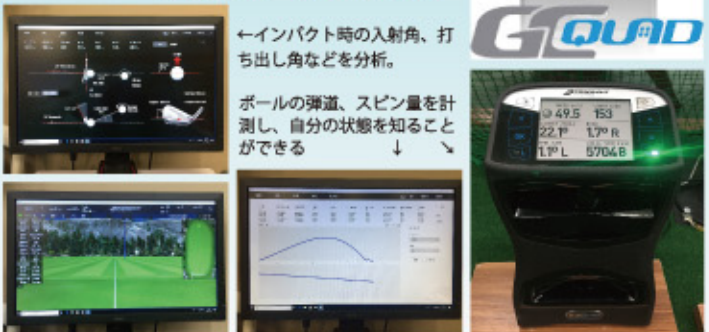

使用料金 60分 1,000円

パフォーマンスを高める優れたテクノロジー

PING 正規取扱店

札幌で見つかる生涯一の1本!!
あなたのバットが劇的に変わる

イーデルゴルフ トルクバランスパター

Instagram始めました!! thesungolf で検索♪ フォローお願いします!

4F THE SUN GOLF

[営業時間] 11:00 ~ 20:00 [定休日] 月曜日