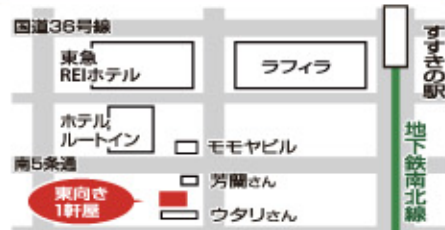

しんしのつ温泉 ちっぷの湯

村と湖を一望する温泉で癒しのひと時をお過ごし下さい

絶景を満喫できる露天風呂、広々とした大浴場の浴槽は全てアルカリ性の源泉かけ流し。家族水入らずで過ごせる貸し切り風呂もご用意しております

お風呂でゆったり 夏・秋満喫 宿泊プラン

1泊2食付 7/1~10/31

無料送迎バスあり

[1泊2食付]お1人様・税込 11,500円~

[1泊2食付]お1人様・税込 10,000円~

[1泊2食付]お1人様・税込 9,000円~

※土曜日・祝前日はプラス1,000円 ※8/10~8/17は特別料金となります。 ※ご予約は3日前までにお願致します。
※飲み放題【夕食時120分お1人様】1,500円 その他詳細はホームページで!!

しんしのつ温泉 ちっぷの湯 石狩郡新篠津村第45線北2 ☎0126-58-3166

北海道産羊肉専門ジンギスカン店、ここ一軒だけ!! ジンギスカン店を開くために羊飼いかから始めた男の店

サフォークとは肉の王様と言われる高級品種でお肉専用品種です。北海道中の羊を集めても、ビール園一軒できない現状。羊肉の99.5%を輸入に頼るなか、生産から加工、熟成、販売まで一貫して行っています。

おすすめメニュー (税別)

- ●ジンギスカン(1人前) ...980円
- ●ひつじのレバー ...980円
- ●ひつじの各種内臓 ...ご用意しております
- ●ロース・肩ロース・ヒレ ...ご用意しております
- ●昔ながらのクラコウソーセージ ...580円

最高級品種 サフォーク
ゴルフの後は、やっぱりジンギスカン!!
ジンギスカン 羊飼いの店
『いただきます。』 牧直 啓堂

札幌市中央区南5条西5丁目1番地6(東向き1軒屋)
月~土 11:30~翌3:00(L.O.2:30) 日・祝 11:30~23:00(L.O.22:30)
無休 連休の場合は最終日のみ23:00までの営業となります。
※お肉が無くなり次第終了とさせていただきます。

HP <http://jingsukan.net> TEL.011-552-4029

何だっチュ〜の!

なんだっチュ〜の第190弾

シブコ、入れば優勝の5mパット、全英で緊張しなかったのに緊張で手が動かなかった...と2mオーバー。たぶん緊張なければ決めていたはず...。しかし、再現を望む空気と頭に一度入っている経験が邪魔をする。ラインを強く薄めで打つデメリットが出た。でも、でもですよ、まだ20才。これも必要経験であるし、苦難を乗り越えて真の女王になる。そのための

神様からの試練だとポジティブに考えてほしい...。今まで通りの平常心でプレー出来ない周りの環境の変化に対応が必要になり、とても大変なのは間違いない。しかし元々は負けず嫌いだっただから聞志むき出しの顔もいいと思う。そして時にシブコスマイルを皆さんに見せてくれるれば...

~編集部より~

毎回だけでなくも笑えるネタを提供してくれるミスターCHUさんへの質問・感想をメールして下さい。宛先はhgm@sa-corp.jpまで!!

MIMI's Bling-Bling Diary 著 佐藤美和子