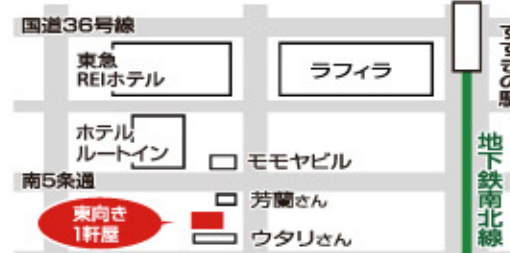

平日 7,280円 土日祝 11,030円

平日(午後) 6,180円 土日祝(午後) 8,930円

お申込み
お問合せ

エムアール茨戸カントリークラブ

TEL.0133-64-2115

北海道産羊肉専門ジンギスカン店、ここ一軒だけ!!
ジンギスカン店を開くために羊飼いやから始めた男の店

独自
品質

最高級品種
サフォーク

■おすすめメニュー (税別)

- ジンギスカン(1人前) …980円
- ひつじのレバー …980円
- ひつじの各種内臓 …ご用意しております
- ロース・肩ロース・ヒレ …ご用意しております
- 昔ながらのクラコウソーセージ …580円

札幌市中央区南5条西5丁目1番地6(東向き1軒屋)

営業時間 月~土 11:30~翌3:00(L.O.2:30) 日・祝 11:30~23:00(L.O.22:30)
無休 連休の場合は最終日のみ23:00までの営業となります。
※お肉が無くなり次第終了とさせていただきます。