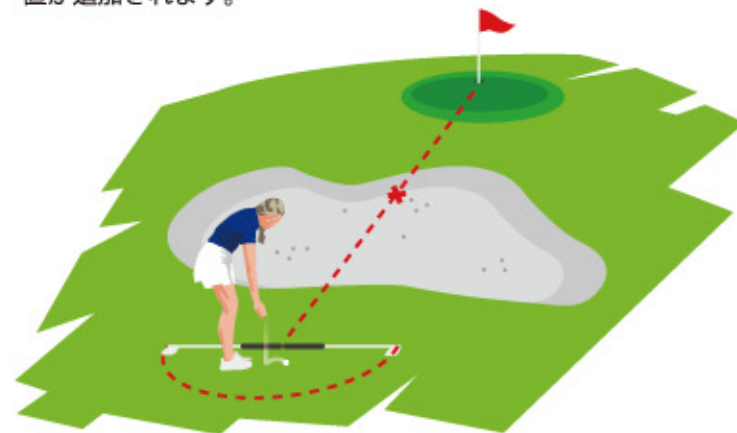

10の辛味クワンになる!!

春一家

三代目

麩

はるいちや
さんだいめ
めんじゆく

辛味噌らーめん 824円(税込890円)

■年末年始のお知らせ / 12/31…昼のみ、1/1…休業、1/2 昼のみ、1/3 から通常営業

クーポン

クーポン利用で
ソフトドリンク
1杯サービス!!

メルマガ
会員募集中

QRコードを読み取って空メールを送信して下さい。お好きな割引情報や会員特典を配信。

有効期限 / 1月末まで

春一家 三代目 麩

大和町 幸美館
一帯地下街 (幸平公園前)

〒060-0801 北海道札幌市中央区南一条西1丁目1番1号

〒060-0801 北海道札幌市中央区南一条西1丁目1番1号

〒060-0801 北海道札幌市中央区南一条西1丁目1番1号

住所 / 豊平区美園11-6-1

電話 / 011-822-3344

営業時間 / 11:00~15:00
17:00~21:00
(ラストオーダー / 20:30)

定休日 / 木曜日

駐車場店前5台 (第2駐車場あり)

※第2駐車場が近くなりました。