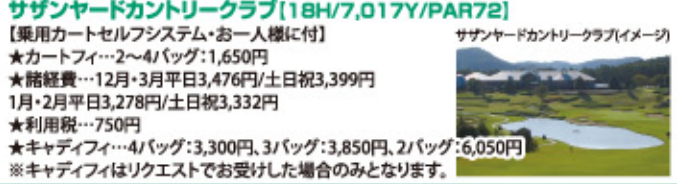

◎旅行代金にはキャディフィー、カートフィー、諸経費、利用税等含まれておりません。キャディフィーはリクエストでお受けした場合のみとなります。各自現地でのご支払いをお願いします。
※現地お支払代金の上記は2019年10月の料金です。詳しくはWEBにてご確認ください。「グッドトリップ 茨城ゴルフ」で検索!

その他ゴルフ場の設定や組み合わせもごさいませす! 詳しくは「グッドトリップ 茨城ゴルフ」で検索!

【旅行企画実施】観光庁長官登録旅行業 第749号

日本空輸株式会社 札幌旅行センター

〒060-0002北海道札幌市中央区北二条西3-1 太陽生命札幌ビル8階
■営業時間/月~金 10:00~18:00 ■定休日/土・日・祝日・年末年始

ボンド保証会員 旅行業公正取引協議会会員

スマホからの予約はこちら

■お問合せ・お申込み

(011)251-8200

www.good-trip-ex.com/