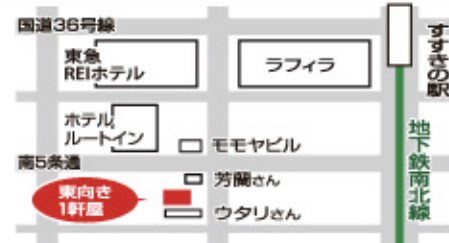

## おすすめメニュー (税別)

- ジンギスカン(1人前) ...980円
- ひつじのレバー ...980円
- ひつじの各種内臓 ...ご用意しております
- ロース・肩ロース・ヒレ ...ご用意しております
- 昔ながらのクラコウソーセージ ...580円

さっぽろ ここに ように く  
TEL.011-552-4029

ゴルフの後は、やっぱりジンギスカン!!

最高級品種  
サフォーク

ジンギスカン 羊飼いの店  
「いただきます。」 牧直 牧場