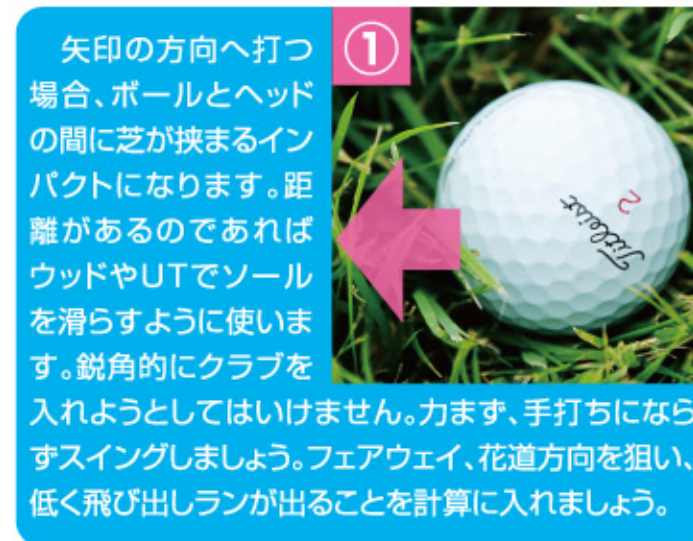

アマチュアゴルファーのお手本は女子プロゴルファーがイチバン!

齊藤美香ワンポイントレッスン

8月に入ってお盆中は雨が続き、あんなに暑かったのにやっぱり北海道ですね。猛暑は1週間で終わってしまいました。さて雨が続きとラフが刈れず長くなり、また水分を多く含みさらに厄介なものになります。今一度ラフの打ち方についておさらいをしておきましょう。まずは状況判断でしたね。ボールが浮いているのか?沈んでいるのか?クラブヘッドの間にどれだけラフが挟まるのか?スピンはかかるのか?水は含んでいるのか?などの状況確認が第一です。

LPGA 会員 トーナメントプロ
齊藤美香 所属：フリー
■生年月日：1979.10.17 ■入会日：2002.9.1
■出身校：東北福祉大学 ■得意クラブ：ドライバー

ラフからのセカンドショット総集編

矢印の方向に打つのであれば、直接ボールにコンタクトできますので通常のショットと同じ考えで良いでしょう。浮いている分、少し距離が出るかもしれません。

池超え、バンカー超えになる場合
まずラフから脱出優先で考えましょう。9I以下でフェアウェイ方向に打ちます。