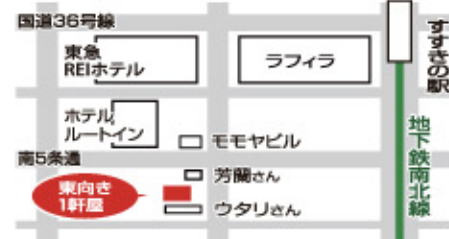

北海道産羊肉専門ジンギスカン店、ここ一軒だけ!! ジンギスカン店を開くために羊飼いかから始めた男の店

サフォークとは肉の王様と言われる高級品種でお肉専用品種です。
北海道中の羊を集めても、ビール園一軒できない現状。羊肉の99.5%を
輸入に頼るなか、生産から加工、熟成、販売まで一貫して行っています。

**独自
品質**

おすすめメニュー(税別)

- ●ジンギスカン(1人前) ...980円
- ●ひつじのレバー ...980円
- ●ひつじの各種内臓 ...ご用意しております
- ●ロース・肩ロース・ヒレ ...ご用意しております
- ●昔ながらのクラコウソーセージ ...580円

**最高級品種
サフォーク**
ジンギスカン 羊飼いの店
『いただきます。』 牧直 牧場

札幌市中央区南5条西5丁目1番地6(東向き1軒屋)

営業時間 月~土 11:30~翌3:00(L.O.2:30) 日・祝 11:30~23:00(L.O.22:30)
無休 連休の場合は最終日のみ23:00までの営業となります。
※お肉が無くなり次第終了とさせていただきます。

HP <http://jinguiskan.net>

さっぽろ ここに ように く
TEL.011-552-4029

心も身体も癒やす大人の休日にはゴルフと温泉

ゴルフ帰りや旅行のメはやっぱり温泉がいい。
様々な効果が期待できる温泉は良いことばかり。
ちよつと秘湯に寄り道して贅沢な休日を通してみてはいかがだろうか。

温熱作用による効果

温泉による温熱作用が血管を拡張し、筋肉や関節痛の痛みをやらげます。また、血圧を下げるなどの心臓や血管などに対する効果を発揮するといわれています。

リラックス効果

温泉に入ると浮力が働くので、身体が軽くなり筋肉の緊張がほぐれることによりリラックス効果が期待できます。特に37~40度の温かいお湯には、副交感神経を刺激し、リラックス効果が期待できます。一方、42度以上の熱めのお湯は、交感神経を刺激するため、入浴後にすっきりとした感覚をもたらします。

疲労回復効果

身体が温まると全身の血行を促進されて、新陳代謝が高まります。体内の老廃物の排出を促すので、疲労回復などにつながります。

ストレス解消効果

温泉地に行くという日常生活から離れることができます。これによって、日々のストレスから解放され、精神的疲労を回復する効果が期待できます。

この他に、次のような症状に効果があるといわれています。

- ・筋肉又は関節の慢性的な痛み又はこわばり(関節リウマチ、変形性関節症、腰痛症、神経痛)
- ・五十肩、打撲、捻挫などの慢性期)、運動麻痺による筋肉のこわばり
- ・冷え性、末梢循環障害
- ・胃腸機能の低下
- ・軽症高血圧、耐糖能異常(糖尿病)、軽い高コレステロール血症
- ・軽い喘息又は肺気腫
- ・痔の痛み
- ・自律神経不安定症、ストレスによる諸症状(睡眠障害、抑うつ状態など)
- ・病後回復期、疲労回復、健康増進