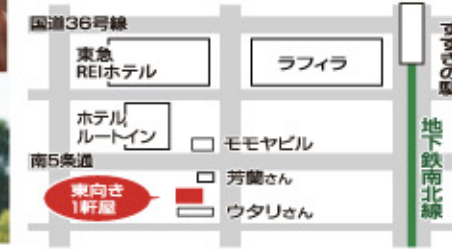

■おすすめメニュー(税別)

●ジンギスカン(1人前)	...980円
●ひつじのレバー	...980円
●ひつじの各種内臓	...ご用意しております
●ロース・肩ロース・ヒレ	...ご用意しております
●昔ながらのクラコウソーセージ	...580円

最高級品種 サフォーク

ゴルフの後は、やっぱりジンギスカン!!

ジンギスカン 羊飼いの店
「いただきます。」 牧直 場

札幌市中央区南5条西5丁目1番地6(東向き1軒屋)
営業時間 月～土 11:30～翌3:00(L.O.2:30) 日・祝 11:30～23:00(L.O.22:30)
無休 連休の場合は最終日のみ23:00までの営業となります。
※お肉が無くなり次第終了とさせていただきます。

HP <http://jinjisukan.net> TEL.011-552-4029