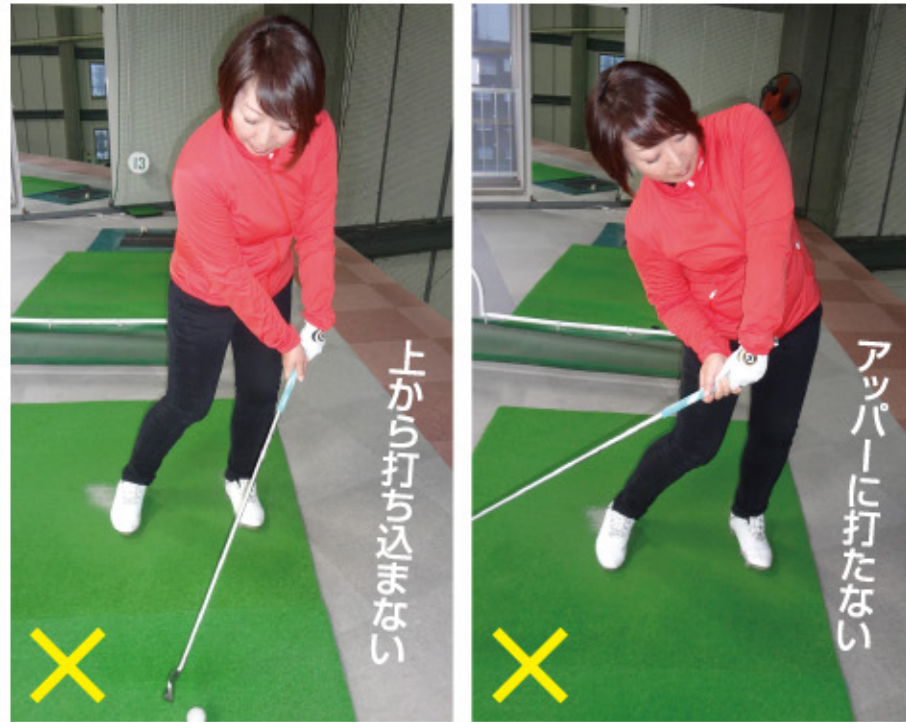

## 齊藤美香ワンポイントレッスン

4月も中旬、ようやく今週から暖かくなりそうです。マスターズも終わり日本の男子ツアーも開幕をむかえゴルフシーズンの到来ですね。北海道ではまだまだ芝に元気ありませんが、そんな時ほどアイアンショットには注意が必要です。どうしても上から打ち込みたくなるようなライですが、前号でお話したように緩やかな軌道でインパクトをむかえましょう。今回はその練習方法をご紹介します。

### 緩やかな軌道を覚えよう

LPGA 会員 トーナメントプロ  
齊藤美香 所属：フリー  
■生年月日：1979.10.17 ■入会日：2002.9.1  
■出身校：東北福祉大学 ■得意クラブ：ドライバー

肩をレベルに回す意識でスイング

アイアンショットの際に練習場でティーアップして打ってみましょう。その際ティには触れずインパクトするようにします。ダウンスイングからフォローまで肩をレベルに回す意識でスイングします。そうするとクラブヘッドも横から入るイメージが出来るとおもいます。