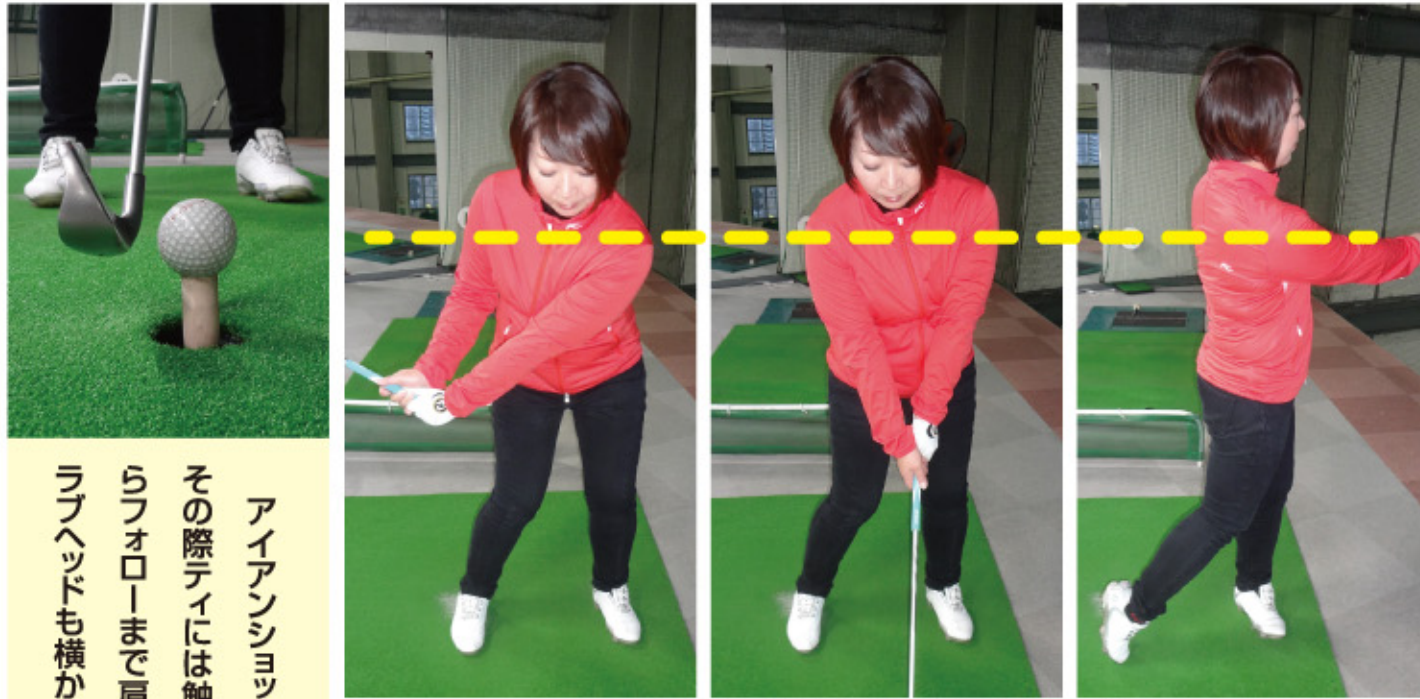

アマチュアゴルファーのお手本は女子プロゴルファーがイチバン!

齊藤美香ワンポイントレッスン

4月も中旬、ようやく今週から暖かくなりそうです。マスターズも終わり日本の男子ツアーも開幕をむかえゴルフシーズンの到来ですね。北海道ではまだまだ芝に元気ありませんが、そんな時ほどアイアンショットには注意が必要です。どうしても上から打ち込みたくなるようなライですが、前号でお話したように緩やかな軌道でインパクトをむかえましょう。今回はその練習方法をご紹介します。

緩やかな軌道を覚えよう

肩をレベルに回す意識でスイング

アイアンショットの際に練習場でティーアップして打ってみましょう。その際ティには触れずインパクトするようにします。ダウンスイングからフォローまで肩をレベルに回す意識でスイングします。そうするとクラブヘッドも横から入るイメージが出来るとおもいます。