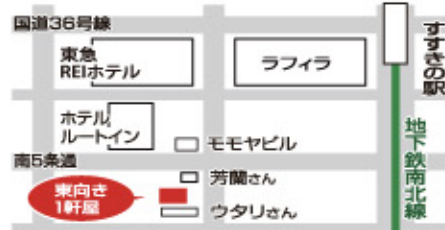

ゴルフの後は、やっぱりジンギスカン!!

最高級品種
サフォーク

ジンギスカン 羊飼いの店
「いただきます。」 牧直場

札幌市中央区南5条西5丁目1番地6(東向き1軒屋)

月~土 11:30~翌3:00(L.O.2:30) 日・祝 11:30~23:00(L.O.22:30)

無休 連休の場合は最終日のみ23:00までの営業となります。
※お肉が無くなり次第終了とさせていただきます。

HP <http://jingukskan.net>

さっぽろ ここに ように く
TEL.011-552-4029