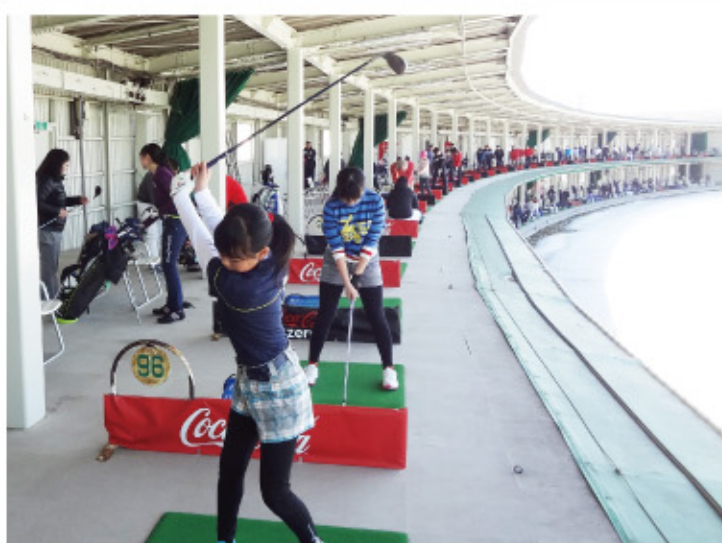

親子そしてシニア世代のゴルファーを加え生涯スポーツとしてのゴルフの普及を展開し、ゴルフの一般の普及やジュニアゴルファー育成の一助を担いゴルフ界全体の発展に資することを目的として「PGA親子&シニア無料ゴルフレッスン会」が今年も3月24日(土曜日)ノースジャンボゴルフ倶楽部で開催された。毎年PGAが全国一斉に実施している本企画では、PGA北海道プロゴルフ協会が担当している。この日は、橋立幸宏プロ、内藤裕之プロ、鈴木孝幸プロ、今村勇貴プロが35名の参加者に対し丁寧に時間をかけレッスンをした。

春の風物詩となっているこのレッスン会だが、年々低学年の参加者が減少しているようだ。子どもたちにはもっとゴルフに興味をもってもらい、ゴルフの楽しさを伝承していかなければならないと考える日もあった。