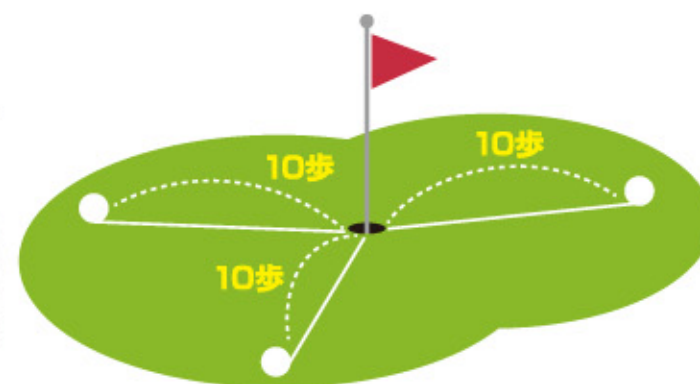

前は上がり3ホール対処法をお話しました。コースマネジメントとスイングに集中でしたね。決してスコアばかりを考えてはいけません。今できることに集中です。

さて今回はスタート前の練習についてお話ししましょう。ゴルフ場ごとにグリーン芝の硬さやスピードなどひとつとして同じグリーンはありません。まずはグリーンへの感触を確かめそのグリーンにタッチを合わせていく方法をお話します。パターはスコアに直結しますので、ショットの事ばかりに気をとられずにしっかりスタート前に感触を確かめよう。

LPGA 会員 トーナメントプロ
齊藤美香 所属：フリー
■生年月日：1979.10.17 ■入会日：2002.9.1
■出身校：東北福祉大学 ■得意クラブ：ドライバー

スタート前のパッティング練習

プロのトーナメントは、いつも同じようにセッティングされていて実は距離感を出しやすく、アマチュアの方のほうがいりいろなゴルフコースでいろいろな速さのグリーンに対応しなくてはならず大変だと思います。ですから練習グリーンでは、いつも同じ事を繰り返し距離感をつかむようにしましょう。

- 1 まずは練習グリーンを歩いてグリーンの硬さをチェックしよう。そしてグリーンの色や芝の長さなど確認しよう。
- 2 それから自分の好きな歩数を決め、例えば10歩なら10歩を行ったり来たり往復しながら平なところから距離感を覚えていく。次に上りの10歩、下りの10歩、横からの10歩と10歩の距離感をつかむまで何度でも繰り返しましょう。
- 3 最後にショートパットの練習をします。インパクトのフェイスの向きに集中して、垂直にヒットしているか確認してください。