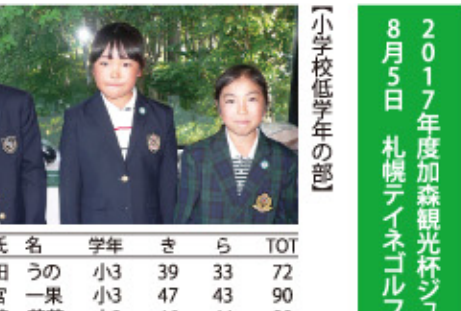

Jack Bunny Junior Golf Tour 2017
Championship 北海道ブロック予選
7/24 ザ・ノースカントリーゴルフクラブ

「ジャックバニージュニアゴルフツアー」アスリート中・高生向け「チャンピオンシップ」の北海道ブロック予選が7月24日、ザ・ノースカントリーゴルフクラブにて開催された。男女とも上位2名が予選を通過、決勝大会は8月30日・31日に東筑波カントリークラブ(茨城県)で開催される。

BOY'S CLASS

順位	氏名	学校名	学年	OUT	IN	TOT
1	石塚 祥利	沖学園中学校	3	41	35	76
2	萩原 瑠仁	立命館慶祥高校	3	39	40	79

GIRL'S CLASS

順位	氏名	学校名	学年	OUT	IN	TOT
1	政田 夢乃	北海道札幌南高校	2	36	36	72
2	今野 りお	札幌光星高校	2	37	38	75

サマージュニアゴルフクラシック北海道大会
7/30 樽前カントリークラブ

【10歳・11歳女子の部】

順位	氏名	学年	OUT	IN	TOT
1	岩淵 唯愛	5	38	38	76
2	上野 瑠南	5	44	41	85

【12歳～14歳女子の部】

順位	氏名	学年	OUT	IN	TOT
1	宮澤 美咲	3	37	36	73
2	岩淵 唯愛	1	43	39	82

【15歳～18歳男子の部】

順位	氏名	学年	OUT	IN	TOT
1	谷保 寿樹	1	39	38	77

マオイシニアオープンゴルフ サッポロビール杯
7/18・19 マオイゴルフリゾート

最終日、終盤まで混戦が続く中、窪田淳が通算5アンダーで一歩抜け出してフィニッシュ。最終ホールで迎えた17番、寺西がここをパーディーでフィニッシュ、通算6アンダーで優勝を手にした。

順位	氏名	所属	1R	2R	TOT
1	寺西 明	フリー	69	69	138
2	窪田 淳	長寿の里	72	67	139
3	加藤 秀樹	アイ・テック	69	71	140

ネスレインビテーション日本プロゴルフマッチプレー選手権 レクサス杯 8/17～20 恵庭カントリー倶楽部

決勝は、ともに27歳の小平と藤本という同級生対決。スタートホールで1番でいきなり小平がパーディーを決めて先制、続く2番から、藤本が3ホール連続で奪い返し流れを引き寄せた。同級生同士というところもあり途中は談笑を交わすシーンもあったが、1億円がかかった試合だけに、終盤に入り徐々に緊張感が高まっていった。藤本の3アップで迎えた15番、16番を小平が奪い返し、流れを完全に掴もつとして迎えた17番、藤本もこのホールが鍵だったと振り返る。ここで藤本はアイシットを左の林に打ちこみ、セカンドショットは出さず、3打目もグリーンに乗らないという状況となったが、最後のホールからのパーバットをしぶとくねじ込み、18番で小平がパーディーを外し勝負あり。藤本が同級生対決を制した。

HOLE	1	2	3	4	5	6	7	8	9	10	11	12	13	14	15	16	17	18
小平 智	1UP	AS																
藤本 佳則			WIN	WIN	WIN	-	-	-	WIN	-	-	-	-	-	-	WIN	WIN	-

大会は、初日が雨天中止となり、翌13日ワンラウンドで争われ、アンダーの小林伸太郎・片岡大育・李泰熙3名によるプレーオフの結果、これを制した李泰熙が大会初優勝に輝いた。シニアの部優勝は大橋義幸と清家利夫が同スコアで獲得。今回の大会においてプロアマチャリティオークションでの収益金263万8000円、賞金総額の5%175万円と大会観戦入場料などを合わせた500万7000円が義援金として、臓器移植医療支援と道内の社会福祉支援のために使われる。

【11歳以下 男子】

順位	氏名	学校名	1R	2R	TOT
1	福地 禮夢	春光小学校	32	41	73
2	折笠 蒼太	紅南小学校	37	40	77

【12歳～14歳 男子】

順位	氏名	学校名	1R	2R	TOT
1	高橋 遼羽	澄川中学校	76	72	148
2	山本 詠太	手稲中学校	78	77	155

【15歳～17歳 男子】