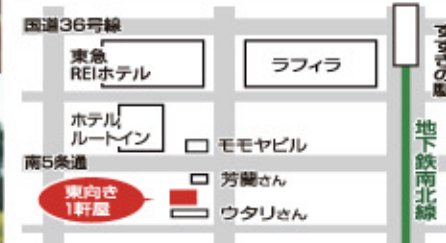

最高級品種
サフォーク

ゴルフの後は、やっぱりジンギスカン!!

ジンギスカン 羊飼いの店
「いただきます。」

札幌市中央区南5条西5丁目1番地6(東向き1軒屋)

営業時間 月~土 11:30~翌3:00(L.O.2:30) 日・祝 11:30~23:00(L.O.22:30)
無休 連休の場合は最終日のみ23:00までの営業となります。
※お肉が無くなり次第終了とさせていただきます。

HP http://じんぎすかん.net

さっぽろ ここに ように く
TEL.011-552-4029