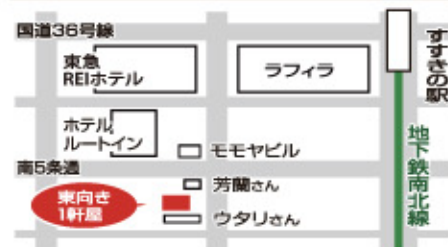

札幌市中央区南5条西5丁目1番地6(東向き1軒屋)
営業時間 月~土 11:30~翌3:00(L.O.2:30) 日・祝 11:30~23:00(L.O.22:30)
無休 連休の場合は最終日のみ23:00までの営業となります。
※お肉が無くなり次第終了とさせていただきます。 HP <http://じんぎすかん.net> TEL.011-552-4029

第4回 北海道ゴルフマガジン プロ・アマ チャリティーゴルフ大会

10月19日(木)開催

開催コース 札幌リージェントゴルフ倶楽部 旧コース 8:30~スタート
住所:北広島市島松641 TEL.011-377-3111

アマチュア参加者募集中(定員108名)

参加費 ¥20,000 (パーティー費、プレー代込み) ※現金のみ。メンバー・ビジター共、同料金。
※先着順とさせていただきます

■大会形式/プロ・アマ形式(プロ36名 アマ108名) ■使用ティ/男子プロ・アマ:バックティー、女子プロ・アマ:レギュラーティー ■競技方法/アマチュア...ダブルベリア(上限36)

◎大会趣旨 北海道プロゴルフ会と北海道民の交流を図り、地域の活性化に寄与することを目的にプロ・アマ大会を開催いたします。また、本誌でも続けている「東日本大震災子ども支援募金 ユネスコ協会就学支援奨学金」へのチャリティーも行います。

- ■大会名称 第4回 北海道ゴルフマガジン プロ・アマチャリティーゴルフ大会
- ■主催 北海道ゴルフマガジン
- ■後援 株式会社道新スポーツ・北海道日刊スポーツ新聞社
- ■開催日 10月19日 木曜日
- ■開催場所 札幌リージェントゴルフ倶楽部(旧コース)
- ■賞金総額 160万円 優勝賞金30万円 ※プロのみ
- ■大会形式 プロ1名・アマチュア3名/1組でのストロークプレーとなります。
  ※プロは北海道ゴルフマガジンが推薦する36名の道内プロです。
- ■参加費 2万円(パーティー費・プレー代込み)
- ■使用ティ 男子プロ・アマ/バックティー 女子プロ・アマ/レギュラーティー
- ■競技方法 アマチュア ダブルベリア(上限36) トリプルカット
- ■表彰 個人1位~10位 20位 30位 40位 50位 60位 70位
  チーム1位 2位 3位
  当日賞 ベスグロ BB BM
  ホールインワン賞(30万円) イーグル賞(10万円) ニアピン賞(5万円) ※賞金はホールインワン賞プロ・アマ問わず。イーグル賞、ニアピン賞はプロのみ

申込書	氏名1(フリガナ)	ご住所	電話番号
	氏名1(フリガナ)	ご住所	電話番号
	氏名1(フリガナ)	ご住所	電話番号

このまま下記宛にFAX送信をお願い致します。 募集締切 **9/20(水)** メールの方は上記の内容を下記アドレスまで
FAX 011-868-5086 ※定員になり次第締切 件名:プロアマ参加申し込み
hgm@sa-corp.jp

●お問合せ:北海道ゴルフマガジン TEL.011-868-5085 mail hgm@sa-corp.jp