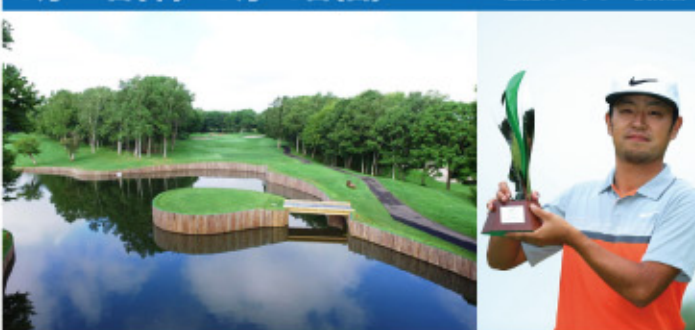

8月24日(木)～8月27日(日)

小樽カントリー倶楽部

ニトリレディスゴルフトーナメント

これまで数々のトーナメントを開催し優勝が繰り返された国内屈指の難コースであり、北海道を代表するコースの一つ。全体的にフラットではあるが、日本海からの海風やアンジュレーションのある高速グリーン、要所に配置されたハザードがプレイヤーを悩ませる。昨年は大会は土壇場で追いついたイ・ボミと笠りつ子のプレーオフとなり、これを制した笠が優勝を手にした。

8月4日(金)～8月6日(日) 札幌国際カントリークラブ 島松コース

北海道 meiji カップ

毎年人気のトーナメント「meiji カップ」。今年から「北海道 meiji カップ」と名称を変え新たにスタートする。白樺、なら、くりなどの自然林に覆われている地形、レイアウトともに味わいのある林間コース。天然林にセパレートされた各ホールは、十分に広いフェアウェイを守る樹木との対話に打ち勝ったプレイヤーが好成績をおさめる。昨年はイ・ボミが通算10アンダーで優勝した。

8月17日(木)～8月20日(日)

恵庭カントリー倶楽部

ネスレマッチプレーレクサス杯

高低差の少ないフラットな林間コースで雄大な自然を存分に満喫できる27ホールのチャンピオンコース。国内最高の優勝賞金1億円を誇る同大会は片山晋呉がホストを務め2014年に始まり今年で4回目。男子プロ32名が18ホールマッチプレーのトーナメント方式で争われる。昨年は大会初出場の時松隆光と小田龍一との決勝。序盤から主導権を握った時松が小田の追い上げから1アップで逃げ切り優勝した。

8月4日(金)～8月6日(日) 札幌ゴルフ倶楽部 輪厚コース

ANAオープン

ゴルフ場設計の巨匠 井上誠一氏設計の戦略性と景観美に優れた18ホールで、北海道を代表するチャンピオンコース。昨年は前年優勝者の石川遼が初日、2日目と首位に立つも3日目で失速。最終日、追い上げを見せたが届かず。スコアを伸ばしてきた池田勇太は首位のブレンダン・ジョーンズを捉え一時は首位に立つも最終18番で痛恨のボギー。8・ジョーンズが接戦を制し2013年以来となる優勝を手にした。