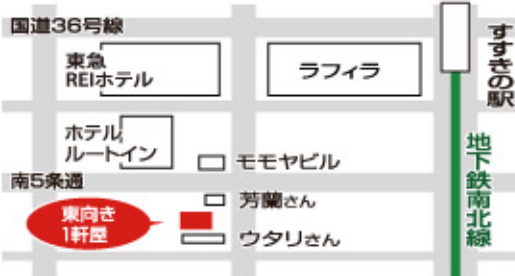

中島氏

札幌市中央区南5条西5丁目1番地6(向き1軒)

営業時間 月~土 11:30~翌3:00(L.O.2:30) 日・祝 11:30~23:00(L.O.22:30)
無休 連休の場合は最終日のみ23:00までの営業となります。
※お肉が無くなり次第終了とさせていただきます。

さっぼろ ここに ように く
HP <http://jingsukan.net> TEL.011-552-4029

開催日	大会名	参加料	プレー代	食事	開催コース名	問い合わせ先
7/18(火)	サマーカップ	含む	16,950	○	恵庭CC	0123-33-0001
7/18(火)	ルベ・レディースクラシックオープン(女性限定)	1,800	4,500	×	SIRル・ベタウGC	0145-25-3332
7/19(水)	感謝還元オープンゴルフ大会	無料	6,850	×	北海道リバーヒルGC	0144-58-2221
7/19(水)	レディースマンスリー(女性限定)	含む	8,600	○	シャトレーゼCCマサリカップ	0133-77-2555
7/19(水)	シニア・レディースコンペ第3回(60歳以上)	600	4,500	×	SIRル・ベタウGC	0145-25-3332
7/20(木)	サッポロビール杯[ジンギスカン祭SP平日]	含む	10,070	○	ユニ東武GC	0123-83-3400
7/20(木)	北広島シニア&レディース杯②	含む	10,954	○	札幌北広島GC	011-373-1111
7/20(木)	レディースマンスリー(女性限定)	含む	8,950	○	シャトレーゼCC札幌	0123-72-6600
7/20(木)	羊ヶ丘CC杯	2,700	9,600	○	羊ヶ丘CC	011-581-3511
7/21(金)	アサヒビール祭り	含む	8,500	○	ダイナスティGC有明	011-376-4431
7/21(金)	シニアマンスリー	含む	11,700	○	シャトレーゼCC石狩	0133-77-2316
7/21(金)	二木ゴルフカップ	含む	12,568	○	随縁CC	0123-33-8080
7/21(金)	全米オープン	10,500	含む	×	札幌ティネGC	011-688-1112
7/21(金)	肉祭り	4,800(税別)	2,000(税別)	○	チサンCC銭函	0134-62-4111
7/21(金)	桐越食材祭	2,160	5,200	×	石狩平原CC	0133-23-1101
7/22(土)	夏の大感謝祭[土曜版SP]	含む	11,420	○	ユニ東武GC	0123-83-3400
7/22(土)	土曜マンスリー杯	含む	10,200	×	ダイナスティGC北広島	011-376-2611
7/22(土)	サントリー杯	3,240	セルフ7,387円※	○	旭川国際CC	01658-6-5211
7/22(土)	AJTM盲導犬チャリティコンペ	2,160	8,550	×	帯広国際CC	0155-56-3210
7/22(土)	三大ブランドコンペ	3,000(税別)	9,300(税別)	○	スウェーデンヒルズGC	0133-26-2321
7/22(土)	ダンロップ杯オープンコンペ	3,500	6,500	○	SIRル・ベタウGC	0145-25-3332
7/23(日)	サッポロビール杯	含む	10,600	×	ダイナスティGC北広島	011-376-2611
7/23(日)	美味しんぼカップ	含む	12,500	○	シャトレーゼCC札幌	0123-72-6600
7/23(日)	Links福よし杯	含む	10,000	○	北海道リンクスCC	0126-67-2234
7/24(月)	アフタヌーンカップ	含む	6,850	×	ダイナスティGC有明	011-376-4431
7/24(月)	シニア&レディース	3,240	7,444	○	サンパーク札幌GC	011-372-6370
7/25(火)	支配人杯	2,500	9,500	○	登別CC	0143-88-1123
7/25(火)	アサヒビール杯	10,500	含む	×	札幌ティネGC	011-688-1112
7/25(火)	支配人杯	含む	10,954	○	札幌北広島GC	011-373-1111
7/25(火)	夏のミックスダブルス	2,160	8,550	×	帯広国際CC	0155-56-3210
7/25(火)	クイーンズサマーカップ	3,000(税別)	7,600(税別)	○	スウェーデンヒルズGC	0133-26-2321
7/26(水)	UCCカップ	含む	11,000	○	ダイナスティGC北広島	011-376-2611
7/26(水)	白樺杯	1,620	4,980	○	新釧路GC	0153-56-2141
7/26(水)	スポニチ杯	含む	12,000	○	札幌南G駒丘C	011-584-8131
7/26(水)	さかな祭り(焼き魚シリーズ・協賛:嘉成水産)	3,240	セルフ5,864円※	○	旭川国際CC	01658-6-5211
7/27(木)	プラチナオープン(50歳以上)	含む	8,840	○	ユニ東武GC	0123-83-3400
7/27(木)	超旨フルーツカップ	含む	8,500	○	ダイナスティGC有明	011-376-4431
7/27(木)	レディース杯	1,620	4,980	○	新釧路GC	0153-56-2141
7/27(木)	お肉三昧〜ジンギスカン食べ放題〜	含む	12,568	ジ	随縁CC	0123-33-8080
7/27(木)	グループホテルの宿泊券が当たる!ホテルズカップ※女性1,000円引き	3,200	8,200	○	早来CC	0145-22-2323
7/27(木)	アサヒビール杯	含む	8,400	○	ゴルフ5C美唄C	0126-65-2889
7/27(木)	サッポロビール杯	2,160	8,500	○	真駒内CC	011-591-8422
7/27(木)	米&ビールCUP	お問い合わせ下さい			札幌芙蓉CC	011-881-7121
7/28(金)	レストランバイキングコンペ	含む	9,350	○	ユニ東武GC	0123-83-3400
7/28(金)	彩りお肉祭	含む	9,100	×	ダイナスティGC北広島	011-376-2611
7/28(金)	パースディコンペ	含む	10,200	○	太平洋C札幌C	0133-66-4141
7/28(金)	サッポロビール杯	2,160	5,200	×	石狩平原CC	0133-23-1101
7/28(金)	7月マンスリーカップ	1,620	9,200	○	羊ヶ丘CC	011-581-3511
7/29(土)	チャンピオンティーチャレンジカップ	含む	7,800	×	ダイナスティGC北広島	011-376-2611
7/29(土)	ココロ杯	含む	12,800	○	北海道リバーヒルGC	0144-58-2221
7/29(土)	アサヒビール杯	含む	10,704	×	シャトレーゼCCマサリカップ	0133-77-2555
7/29(土)	海産物&ビール杯	12,000	含む	×	札幌ティネGC	011-688-1112
7/29(土)	夏祭り(ジンギスカン祭り)	3,240	セルフ7,387円※	○	旭川国際CC	01658-6-5211
7/29(土)	第35回麒麟ビール杯	2,500	5,900	○	ちとせインターGC	0123-23-4411
7/29(土)	キャスコ杯	3,240	8,550	×	帯広国際CC	0155-56-3210
7/30(日)	アサヒビール杯	2,700	5,800	○	新奈井江CC	0125-65-4488
7/30(日)	チーム対抗コンペ	含む	12,500	○	シャトレーゼCC札幌	0123-72-6600
7/30(日)	サントリー杯ゴルフ大会	含む	9,800	×	富良野GC	0167-22-1111
7/31(月)	月末感謝コンペ	含む	8,840	○	ユニ東武GC	0123-83-3400
7/31(月)	ダイナ大還元祭	含む	7,400	×	ダイナスティGC北広島	011-376-2611
7/31(月)	グランドシニアマンスリー	含む	11,700	○	シャトレーゼCC石狩	0133-77-2316
7/31(月)	BRIDGESTONE GOLF TOUR B presents トーナメントチャレンジコンペ	含む	15,800	○	ザ・ノースカントリーGC	0123-27-2121