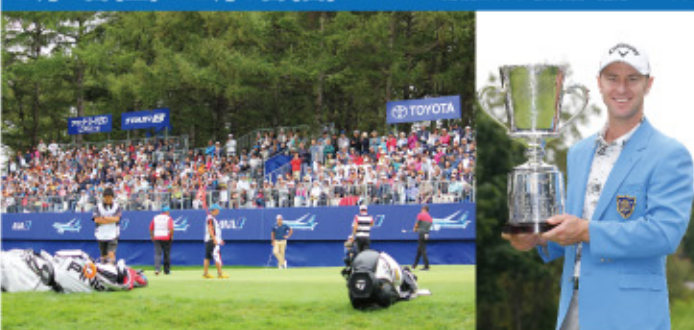

8月17日(木)～8月20日(日)

恵庭カントリー倶楽部

ネスレマッチプレーレクサス杯

高低差の少ないフラットな林間コースで雄大な自然を存分に満喫できる27ホールのチャンピオンコース。国内最高の優勝賞金1億円を誇る同大会は片山晋呉がホストを務め2014年に始まり今年で4回目。男子プロ32名が18ホールマッチプレーのトーナメント方式で争われる。昨年は大会初出場の時松隆光と小田龍一との決勝。序盤から主導権を握った時松が小田の追い上げから1アップで逃げ切り優勝した。

8月4日(金)～8月6日(日) 札幌ゴルフ倶楽部 輪厚コース

ANAオープン

ゴルフ場設計の巨匠 井上誠一氏設計の戦略性と景観美に優れた18ホールで、北海道を代表するチャンピオンコース。昨年は前年優勝者の石川遼が初日、2日目と首位に立つも3日目で失速。最終日、追い上げを見せたが届かず。スコアを伸ばしてきた池田勇太は首位のブレンダン・ジョーンズを捉え一時は首位に立つも最終18番で痛恨のボギー。8・ジョーンズが接戦を制し2013年以来となる優勝を手にした。