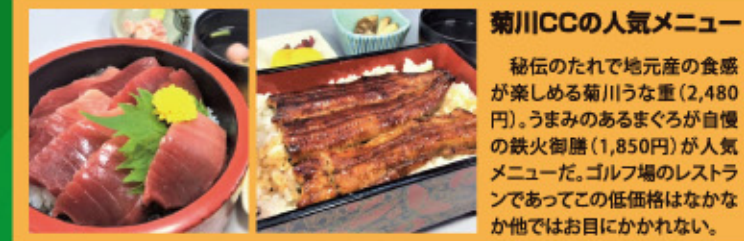

ご利用ホテル ホテルルートイン藤枝駅北 ※バストイレ付き

- 洋室(1~2名1室) ●1泊朝食付き ●IN15:00/OUT11:00

ANAで行く 静岡ゴルフ!!

北海道発ANAスカイホリデーのゴルフツアー、北は房総から南は沖縄まで特色ある旅行商品が目白押し。中でもリピーター率ナンバーワンは静岡ゴルフ。新千歳空港と富士山静岡空港を結ぶANA直行便で行くゴルフツアーの魅力を紹介する。

広いフェアウェイの菊川1番ホール

日本庭園のような4番ショート

菊川CCの人気メニュー

秘伝のたれで地元産の食感が楽しめる菊川うなぎ(2,480円)。うまみのあるまぐろが自慢の鉄火御膳(1,850円)が人気メニューだ。ゴルフ場のレストランであってこの低価格はなかなか他ではお目にかかれない。

静岡ゴルフは実は12月が一番おすすめ。気象庁のデータによると菊川市の昨年12月最高気温の平均は13.8度。ちなみに12月の札幌市中央区は2.1度と10度以上異なる。静岡中部地区は冬季の降雪クローズもほとんど無いので、1、2月も安心してツアーに行ける。