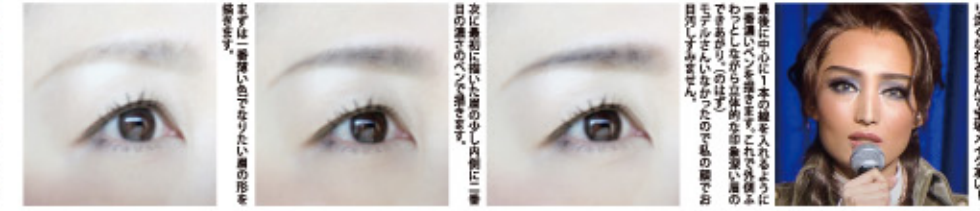

レンガは地球の友だち

企業概要

社名 昭和窯業株式会社
代表者 代表取締役社長 西村 卓朗
所在地 北海道江別市角山68番地の2
創立 昭和15年9月1日
設立 昭和16年1月23日
資本金 4,072万円
事業内容 レンガ、レンガタイル、レンガブロック、各種レンガ、素焼土管、暗渠排水土管等製造販売、コンクリート二次製品製造販売、一般土木資材販売、レンガ工事各種築炉工事、門塀工事及び石工事設計施工、レンガブロック設計施工、不動産の貸付及び管理業、燃料油販売、生コンクリート・杭・パイル販売、骨材販売業

本社 江別市角山68番地の2
工場 ■赤レンガプラント
江別市角山68番地の2
(レンガ、レンガブロック、タイル、陶土管類製造)
■コンクリートプラント
江別市工栄町20番地の15
(コンクリート二次製品製造)

昭和窯業株式会社
〒067-0052 北海道江別市角山68番地の2 TEL:011-382-3415(代) FAX:011-384-4469
<http://www.showayogyo.co.jp>

何だっチュ〜の!

なんだっチュ〜の第169弾

今年も残りひと月か…今年もゴルフは8回だけでした。これではスコアも落ちていく。特にアプローチとパットの感覚が薄くなってしまふ…。

もうすぐ積雪、忘年会、クリスマス、年末、年越し、カウントダウン、年始、新年会、1月も10日過ぎるとかなり積雪が高くなって、市内大渋滞で35分で行った中心部まで100分になる…。4ヶ月を除雪しながらじっと待つ生活が始まる…。

車は乗れば汚れる季節ですし、塩カリで春になって驚くボディの腐食。朝4時から大型トラクターで除雪し全て終わると9時半にな

る。連日の降雪だと肩、腕、腰に響いて、湿布の世話になったり…。

それにしても、この歳になると1年がとて早く感じてしまふ…涙。

〜編集部より〜
毎回だけでなくも笑えるネタを提供してくれるミスターCHUさんへの質問・感想をメールして下さい。
宛先はhgm@sa-corp.jpまで!!

M.I.M.I's Bling-Bling Diary

女性ゴルファーの皆さまこんにちは。皆さまゴルフシーズンもひと段落、といったところでしょうか。この先は何かとお出かけが多くなる季節がやってきますね。今月はそんなお出かけの為にひと皮向けた垢抜けた印象になるためのアイデアの提案です。

以前、眉の描き方の「順番」のお話をしましたが今回は眉の描き方のテクニックのお話です。眉の描き方は今までもいろいろな雑誌に載っていますので今さら…とお思いの方も多いかと思います。が、なぜわざわざここでご紹介させていただくかというと、ある意味特殊メイクとも言える(すみません!)宝塚メイクを、元タカラジェンヌさんから伺ったからなのです。宝塚メイクは、ほ

り深く、遠くからも映える立体的なメイクです。まんま取り入れてしまうものすごい舞台メイクになってしまうので、テクニックを拝借する気持ちでね。必要な道具は薄い、ちょっと濃い、濃い、の三本のペンシル(もしくはシャドウ)です。言われてみたら納得、単色で仕上げようとするから、ベターっとしたいかにも描きました眉になってしまうんですね。三色で仕上げる立体的な眉、興味ある方は是非お試しあれ。

著 佐藤美和子

Health and medical treatment

やけどの統計

例年、冬になると湯たんぼや暖房器具でやけどをした患者さんが受診します。

統計によると、男女で比較すると家事をすることの多い女性が男性の2倍で、年齢別では、1歳男児の占める割合がもっとも多くなっています。