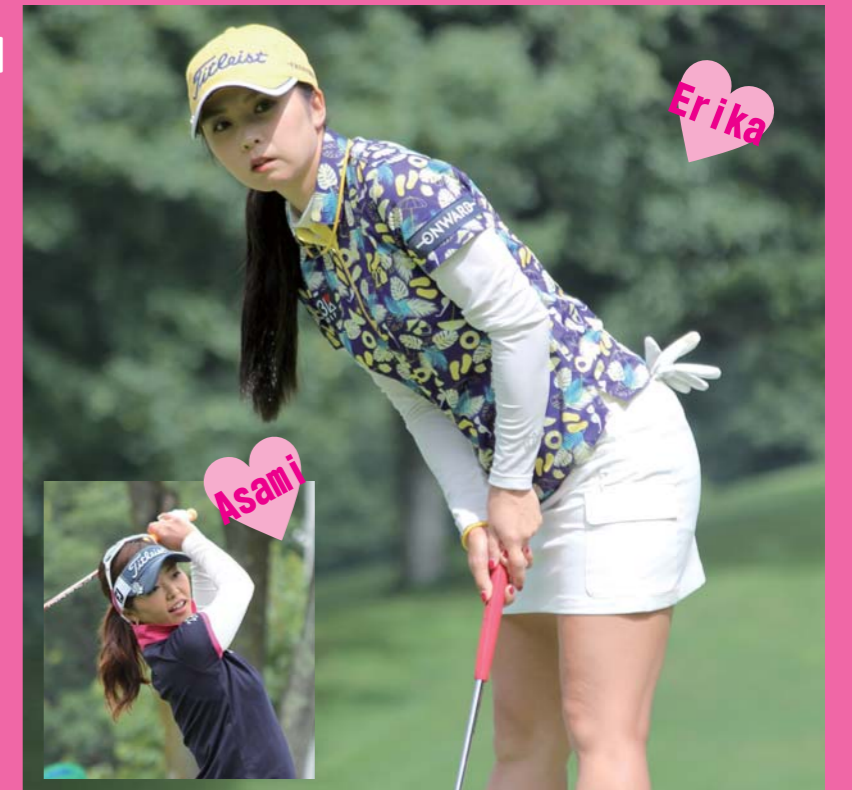

Erika

Asami

写真 / 2017年 meiji cupにて