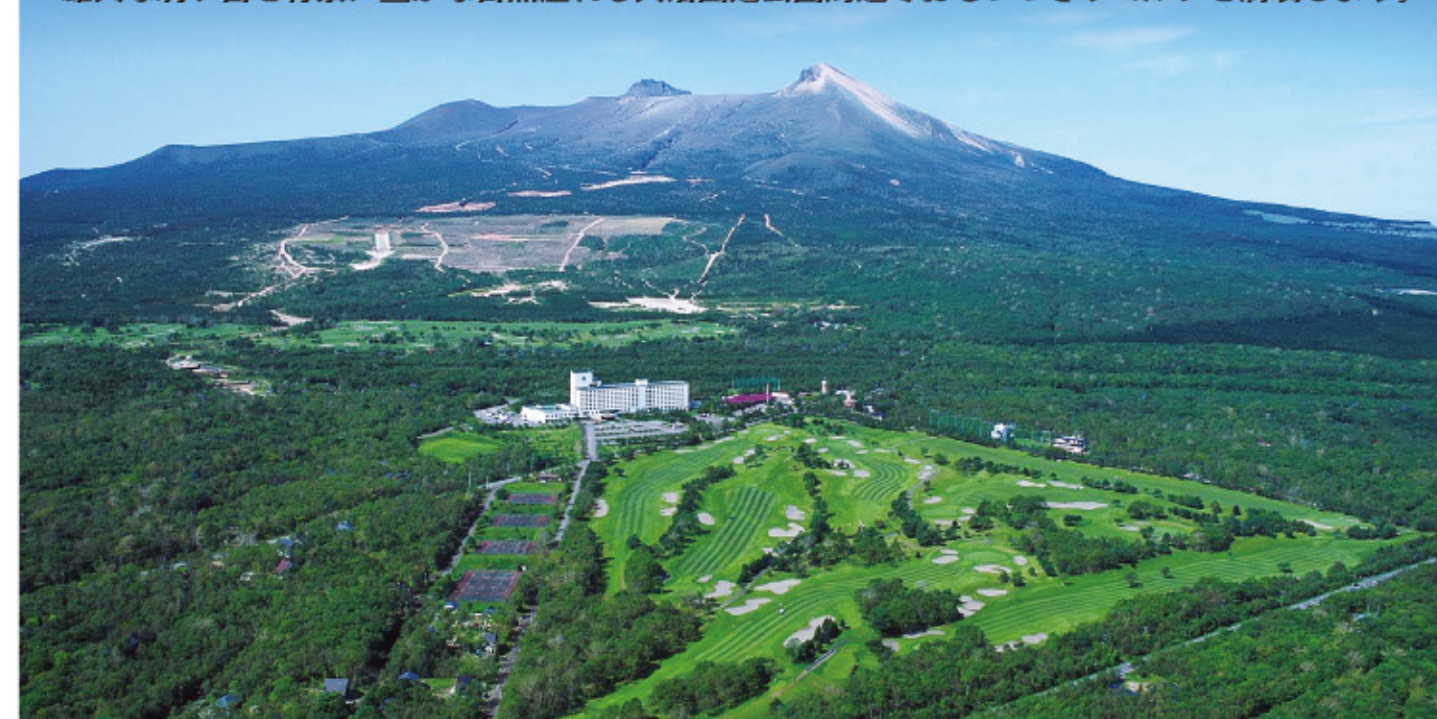

# 雄大な駒ヶ岳を背景に 大沼でゴルフを楽しもう!!

北海道新幹線でますます盛り上がりを見せる道南エリア!!  
雄大な駒ヶ岳を背景に豊かな自然溢れる大沼国定公園周辺でおもいきりゴルフを満喫しよう。

無料セルフプレー券が当たる!! 締切 8/15まで