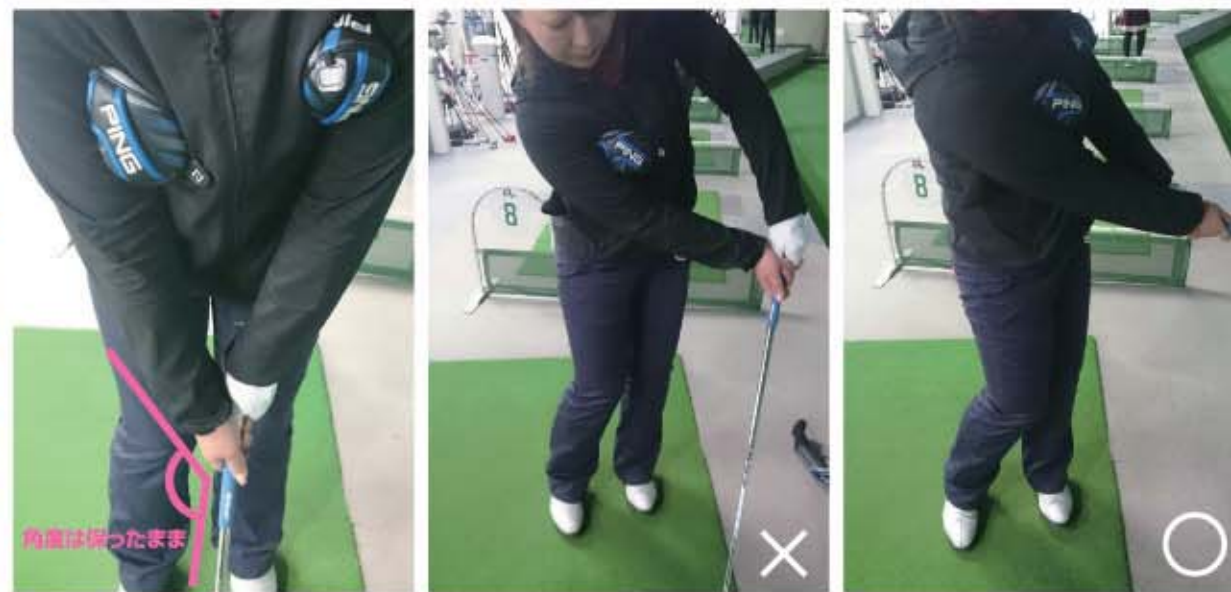

プロフェッショナル用
業界をリードする鋭い切れ味・
美しい仕上がり！

LM56GB
バロネス グリーンモア [バロネス](#) 検索

一般家庭用
究極の刈上がりをご家庭に！

LM12MH
バロネス モーターモア [バロネスダイレクト](#) 検索

BARONESS
Only on Demand since 1910

<http://www.baroness.co.jp>

<札幌営業所>
〒061-1123 北海道北広島市朝日町6丁目1番18号 シャイニングウェルズ1-4
TEL: 011-376-8050 FAX: 011-376-8060

株式会社 共栄社

齊藤美香プロのレッスン情報 ■お問い合わせ エムアールゴルフセンター ☎011-746-8000

木曜日 PM 6:20~PM7:50 PM 8:00~PM9:30 日曜日 AM 9:10~AM10:30 AM10:40~PM12:00

ジュニアスクール レッスン生募集中!! ★お問い合わせ 北海道ゴルフマガジン ☎011-868-5085