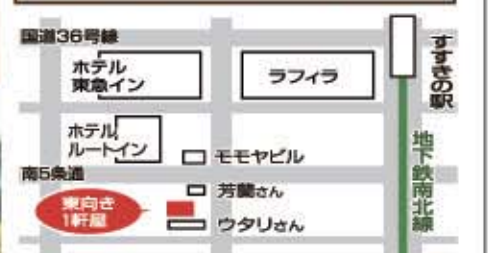

1. **おすすめメニュー(税別)**
2. ●ジンギスカン(1人前) ...980円
   - ●ひつじのレバー ...980円
   - ●ひつじの各種内臓 ...ご用意しております
   - ●ロース・肩ロース・ヒレ ...ご用意しております
   - ●昔ながらのクラコウソーセージ ...580円

最高級品種 サフォーク

ジンギスカン 羊飼いの店 『いただきます。』 牧直場

札幌市中央区南5条西5丁目1番地6(東向き1軒屋)

営業時間 月~土 11:30~翌3:00(L.O.2:30) 日・祝 11:30~23:00(L.O.22:30)
無休 連休の場合は最終日のみ23:00までの営業となります。
※お肉が無くなり次第終了とさせていただきます。

HP <http://jinjisukan.net> TEL.011-552-4029