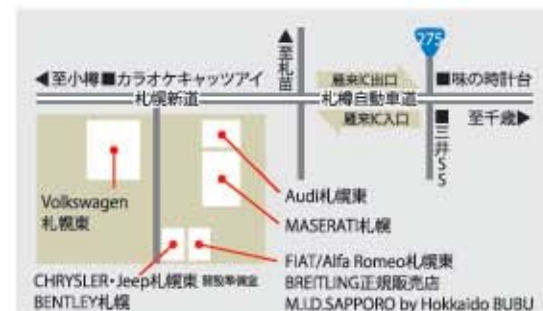

ゴルフマガジンを見たでゴルフグッズ
10% OFF!

輸入車総合ディーラー 株式会社北海道ブブ

あこがれを、その手に。お買い求めは、お近くの北海道ブブへ。

Audi札幌東	札幌市東区東苗穂5条2丁目6-10	TEL:011-786-1100
Audi札幌西	札幌市西区西町北3丁目1-1	TEL:011-669-1177
Audi札幌南	札幌市南区南35条西10丁目1-1	TEL:011-588-3311
Volkswagen札幌東	札幌市東区東苗穂5条2-5-19	TEL:011-786-3311
FIAT・Alfa Romeo札幌東	札幌市東区東苗穂5条2丁目6-6	TEL:011-788-1144
CHRYSLER・Jeep札幌東	札幌市東区東苗穂5条2丁目6-6	TEL:011-784-2600

本社エリアは札幌市東区の新道沿いにあり、高速道路からも近く、アクセスしやすいショールームです。

HOKKAIDO 北海道ゴルフマガジン

GOLF magazine

2015 August
Vol.142
TAKE FREE

8

発行/株式会社A-ONE 札幌市白石区流通センター1丁目3-31 ☎011-868-5085 2015年7月25日発行

meiji cup

夢も、
カラダに必要な
栄養素だと思おう。