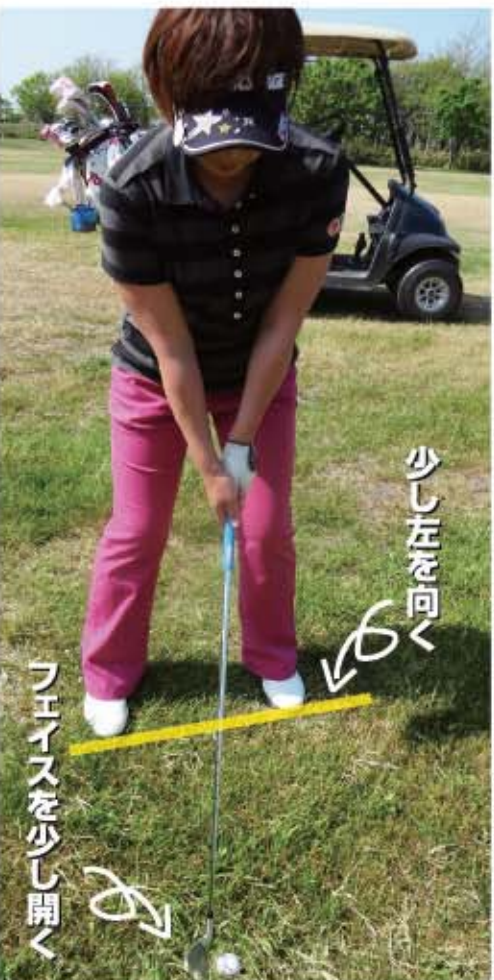

フェイスを少し開く

少し左を向く

齊藤美香プロのレッスン情報

MR GOLF SCHOOL

■お問い合わせ エムアールゴルフセンター 札幌市北区北22条西4丁目2-27 ☎011-746-8000

木曜日	PM 6:20~PM7:50	PM 8:00~PM9:30
日曜日	AM 9:10~AM10:30	AM10:40~PM12:00

プロフェッショナル用
業界をリードする鋭い切れ味・
美しい仕上がり！

一般家庭用
究極の刈上がりをご家庭に！

LM566B

パロネス グリーンモア [パロネス](#) 検索

<http://www.baroness.co.jp>

LM12MH

パロネス モーターモア [パロネスダイレクト](#) 検索

株式会社 共栄社

<札幌営業所>
〒061-1123 北海道北広島市朝日町6丁目1番18号 シャイニングウェルズ1-4
TEL: 011-376-8050 FAX: 011-376-8060

一人ひとり目標は違うから
勉強は努力した分だけ、きちんと自分に響いてきます。
今と未来に必要なもの。

お子様の「今」を一緒に考えてみませんか？

アルファは家でも教室でも、一人ひとりに合わせた1対1の完全個別指導。ただいま無料体験受付中。

家庭教師のアルファ **アルファ個別予備校**

テスト対策や各種受験対策に幅広く対応 [お問い合わせ](#) 資料請求はこちら **0120-509-001**

札幌市中央区南1条西2丁目南1条Kビル