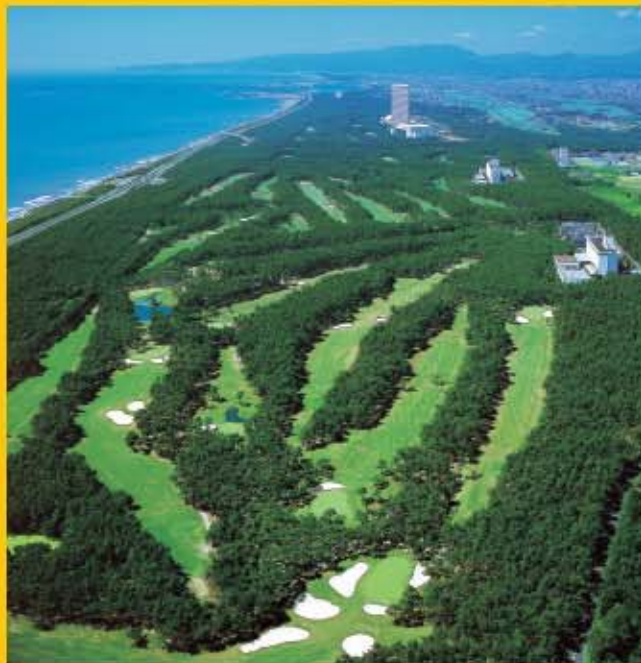

勿来カントリークラブ

五浦庭園カントリークラブ

ヘレナ国際 カントリー倶楽部

クレストヒルズ ゴルフ倶楽部

塩屋崎カントリークラブ

いわきエリア  
ゴルフコース

福島空港

いわきエリア

- ◎1泊2日で2プレー可能!◎新千歳=福島1日2便!
- ◎ANAスカイホリデーなら1泊2プレー31,800円~

福島県北海道事務所 ☎011-241-8717 いわき ゴルフ ANA 検索

[ (公財) 福島県観光物産交流協会 北海道支所 ]

広大なリゾートエリアに二つのゴルフ場を持つ  
フェニックス・シーガイア・リゾート

全室オーシャンビューのシェラトン・グランデ・オーシャンリゾート

長期滞在型のコンドミニアム「ラグゼー」と  
グループでの滞在に最適な「コテージ・セムカ」

## リゾートゴルフを存分に楽しむ

ダンロップフェニックストーナメントの舞台である名門「フェニックスカントリークラブ」と、GPSナビ付きカートのセルフプレーでカジュアルに楽しめる「トム・ワトソンゴルフコース」の2つのゴルフ場を有するフェニックス・シーガイア・リゾートには、優雅なリゾートステイから長期滞在まで、予算やニーズに合わせて選べる宿泊施設が揃い、リゾートゴルフを存分に楽しめる。

シーズンオフは「フェニックス・シーガイア・リゾート」でゴルフ三昧