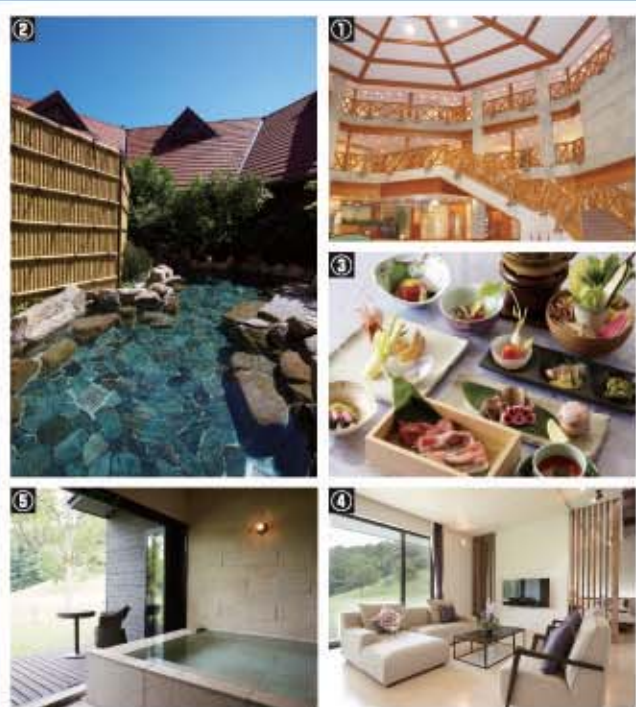

練習施設も充実しており、屋根つきでの200ヤードの打ちっぱなしがあり、1080円で2時間打ち放題。合宿地としてもうつつの場所です。時間があれば伊勢神宮の参拝も行きたいところ。車で付近を散策しながら伊勢までドライブもいいでしょう。付近には提携ゴルフ場が4コースあるので、ここを拠点にラウンドすれば何日あつても足りないほど楽しめる。温泉が恋しくなるこの季節。三重まで足をのばしてみませんか。

大満足の夕食。パニーヤカウダ(写真左)がおすすめ

ヤーデージのさざんか

巧みに池とバンカーを配置した18ホール

セントレア⇄津間は高速船で

## 豊かな自然あふれるゴルフリゾートで 至福のひとつときを

ゴルフに温泉そして宿泊と、日頃の喧騒を離れて贅沢で至福な時間を過ごす事ができるリゾートゴルフ場「榊原温泉ゴルフ倶楽部」がグレッグ・ノーマン監修・設計の自然を活かした美しいコースと清少納言ゆかりの名湯「七栗の湯」。気品溢れる宿泊室と、ワンランク上の贅沢なひとときを演出する「フォレストヴィラ榊原温泉」は平成26年9月に新たにオープンした「アルブル」棟を加え全5棟となる。レストランは海の幸、山の幸に開かれた三重県ならではの新鮮な食材を使用したオリジナルメニュー。宿泊時の夕食は趣向を凝らした和風懐石、和洋折衷、イタリアンの3種のコースに加え、三重を代表する高級食材の松坂牛や伊勢海老、アワビを盛り込んだ「美味し(うまし)国三重」コースや、記念日を彩る「アンバーサリースベシヤルディナー(フレンチ)」も楽しめる。

①リゾートならではの豪華なロビー ②露天風呂。無色透明の美湯で「美肌の湯」として知られている。 ③和食コース。和洋折衷、イタリアンの3種のコースが選べる。お1人様2,160円の追加料金でしゃぶしゃぶコースも可 ④各棟全室スイート仕様のヴィラ ⑤ヴィラには源泉かけ流し露天風呂を完備

中部国際空港セントレアから津なぎさまで  
津エアーポートライン(高速船)で約45分  
津なぎさまちから車で30分

**榊原温泉ゴルフ倶楽部**  
三重県津市榊原町ソヤ谷1538  
TEL 059-252-3535(代表)  
FAX 059-252-2533  
http://www.sakakibara-golf.co.jp