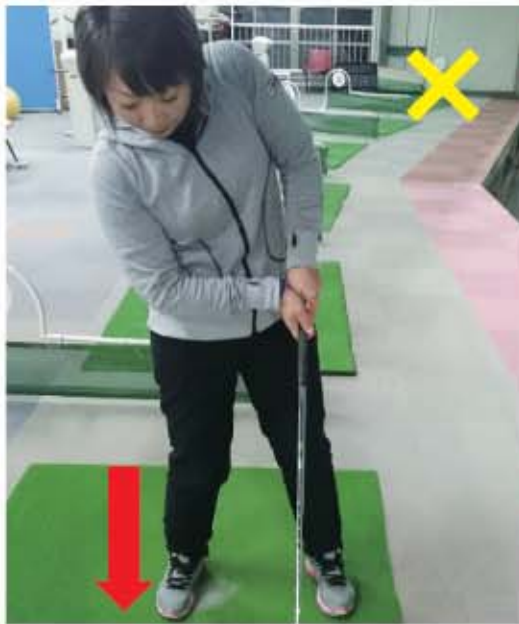

左足体重でインパクトすることを忘れずに!!