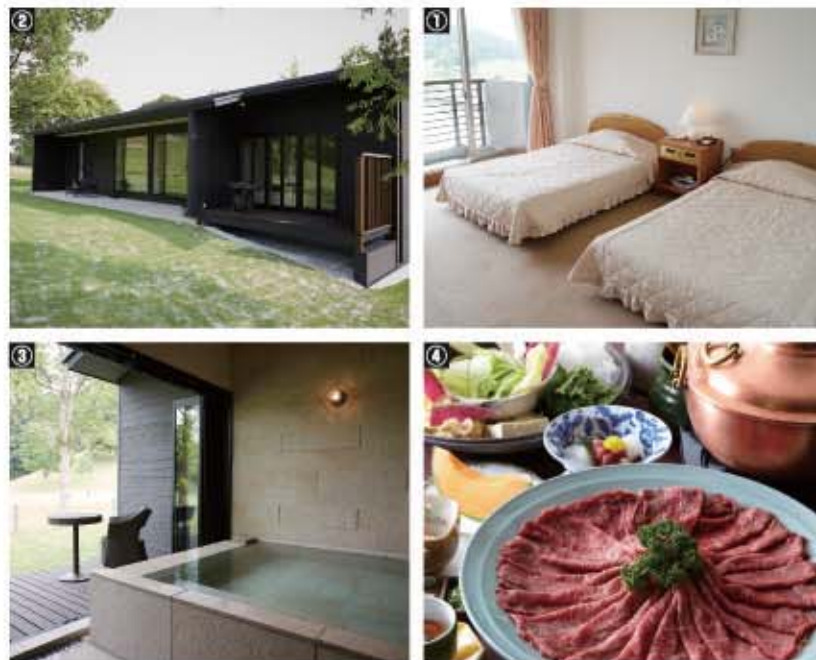

①スタンダードツイン/クラブハウス3階の宿泊室はVIP1室、スイート1室、和室2室、4名洋室2室、スタンダードツイン15室の計21室を完備 ②ヴィラアルブル棟外観 ③ヴィラアルブル棟のお風呂/倶楽部では本格的な温泉施設を導入しており、クラブハウス大浴場とヴィラ各棟で楽しめる。特にヴィラは滞在中、好きな時に天然温泉を源泉かけ流しで楽しめる贅沢な仕様 ④夕食は+2,160円で松坂牛のしゃぶしゃぶコースも楽しめる。