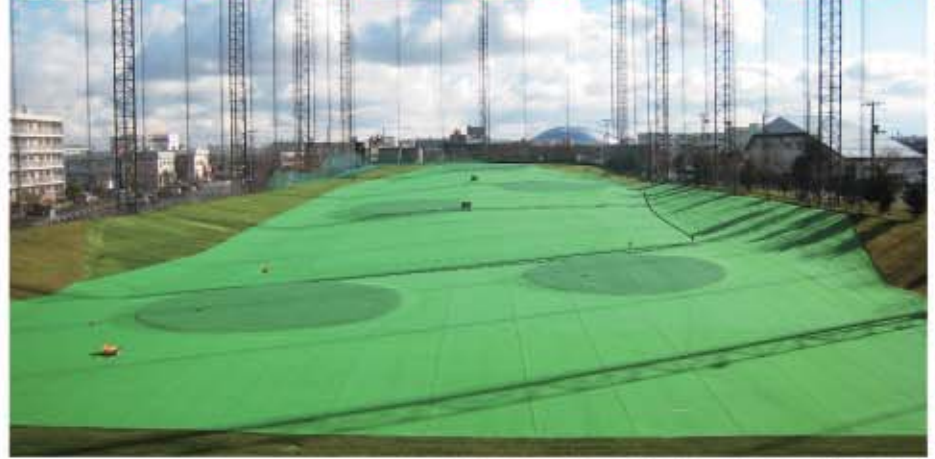

女子プロゴルファー菊地明砂美 & 絵理香

苫小牧出身、期待の女子プロゴルファー姉妹を応援しよう!!

成績	絵理香	明砂美
NOBUTA GROUP マスターズGCLレディース	13T	予選落
樋口久子 Pontaレディース	12T	予選落
TOTOジャパンクラシック	65T	-
伊藤園レディースゴルフトーナメント	7T	40T

絵理香 獲得賞金(11/19現在)
¥86,039,415 7位 メルセデス・ランキング 3位

写真/ニトリテレビにて

余裕の220ヤード!全76打席オートティーアップ!

Human Golf Garden
皆様のゴルフライフのお手伝い
ヒューマンゴルフガーデン
札幌市豊平区西岡3条1丁目7-50
TEL.011-857-1152 www.human-golf.com

GOLF Partner
ヒューマンゴルフガーデン店

試打可能
店内中古クラブ全品無料試打できます!
NEWモデル試打クラブ揃ってます。

買って買える!
あなたのクラブ高価買取します!
クラブを売ってNEWクラブをGET!!

ゴルフ工房設置!!
シャフト交換、グリップ交換も
ショップ店内で対応!

品揃え地域No.1!!
クラブ在庫1,800本!
中古クラブも品揃え多数!

Newモデル 試打できます!!
915 D2-D3
XXIO 9

2016年シーズン(4~11月)コンペ予約

みんなのユニ東武
私たち、ユニ恋宣言。

超早得キャンペーン!

キャンペーン期間:11月25日(水)~2016年1月31日(日)

特典 上記期間中に、2016年シーズンのコンペ予約をされた幹事様に「セルフプレー券」進呈!

※特典は3組10名以上のコンペプランに適用 ※プレー券は2016年5月末まで有効
※ご予約者様に3月郵送いたします。必ず商品番号562番とお申込みください。

コンペ前に無料でラウンド♪

ユニ東武GCの爽快コンペ人気の理由♪

- **理由①** ナビ付カート(セルフ)ならスコア入力も出来て集計もスピーディ!コンペ参加者のスコアがリアルタイムで確認できるリーダーズボード機能も!
- **理由②** お食事は特製弁当、追加料金で生ラムジンギスカン、オードブルなども承れます。

- **理由③** 夏はコンペがお得!! 8/1(水)~8/31(水)はジンギスカン食べ放題付コンペが料金アップなしで右記料金で利用可能。
- **理由④** 団体様無料バス送迎、飲み放題、バースデーケーキ...など多数のオプションを用意♪

コースコンディションも春からバッチリ!皆さまのご予約をお待ちしております♪

3組10名様以上なら、**お得なコンペプラン** 90日前なら早割適用! 下記料金から**500円OFF!!**

コンペプラン料金 特製弁当+1ドリンク(ビール含)+乗用カート

	4.1(水)~5.13(水)		5.14(木)~6.3(水)		6.4(木)~10.10(水)		10.11(木)~10.30(水)		10.31(木)~11.23(水)	
	AM	PM	AM	PM	AM	PM	AM	PM	AM	PM
平日セルフ	7,000	6,500	7,500	7,000	8,200	7,500	7,500	-	7,000	-
土日祝セルフ	10,400	9,000	10,900	9,500	11,400	9,500	10,400	-	10,400	-
平日キャディ付	10,300	9,800	10,800	10,300	11,500	10,800	10,900	-	10,300	-
土日祝キャディ付	14,800	13,400	15,300	13,900	16,800	13,900	14,800	-	14,800	-

※セルフプレーのカートはGPSナビ付、キャディ付プレーはGPSナビの無いカート ※消費税・利用税込の総額

YUNI RESORT ユニ東武ゴルフクラブ 札幌ICから江別東インター経由で35分♪
夕張郡由仁町山形132番地
TEL0123-83-3400 http://www.yunitobu.com