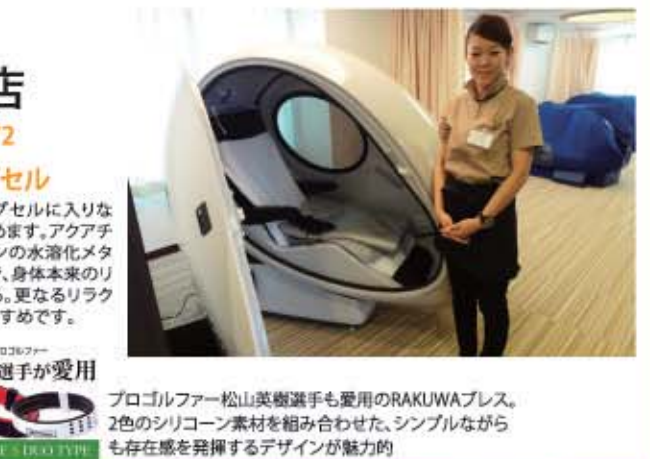

札幌都心のGOLFオアシス トータルゴルフサロン・ザ・サンゴルフ

4F THE SUN GOLF

[営業時間] 11:00 ~ 20:00 [定休日] 月曜日 ☎011-611-7272

パットラボに慣れる前に! パットラボではアドレス、バックスイング、インパクト、フォロー等、パッティングのストロークを解析することで自分の癖や弱点を認識することができます。

**3月8日(土) 帯広アップアイランドゴルフクラブにて
バター診断会開催!!**

パットラボ 接続したPC側のソフトが側面と上からのバターの軌道、インパクト打点、ブロー角などにも様々な詳細なデータ化し、数字であらわすだけでなく、目で見てわかるようにグラフィカルに表示してくれます。

パットラボ診断のみ **3,500円** | パットラボ診断&レッスン **5,000円**

札幌市中央区大通西17丁目2-15 サンボリマービル
地下鉄東西線西18丁目駅4番出口すぐ

パットラボ 北海道ゴルフマガジンをお待ちいただいた方は!!
通常料金より **50%OFF** 3月末迄有効

スイングナビは難しい操作ではなく、ただゴルフボールを打つだけで自動的に正面と後ろからのゴルフスイングを撮影します。プロの映像と比較しながら自分のゴルフスイングをみる事ができるのが、わかりやすく、自分のペースでセルフゴルフレッスンが可能です。

ツアープロも多数来店!! 日頃の疲れを癒やすのに最適!!

5F phiten ファイテン IPサロン札幌大通り店

[営業時間] 11:00 ~ 20:00 (受付は、19:00まで) ☎011-611-7272

体成分分析器 体脂肪量や骨格筋量、ミネラルなどの体成分、筋肉のバランスなどを数値化し、検査結果をシートでチェックできる測定器です。全身姿勢分析器と同時に測定を行います。

セルフエステコーナー 汚れの詰まった毛穴を開くスチーム、超音波美容器といった最新機器を完備。また、ファイテンの「アクアゴールド基礎化粧品&コスメ」がフリーでご使用いただけます。※女性専用の設備となります。

アクアチタン浴カプセル アクアチタンが施されたカプセルに入りながら、アクアチタン浴が楽しめます。アクアチタンとは、チタンをファイテンの水溶化メタル技術により溶かしたもので、身体本来のリラックス状態に導いてくれる。更なるリラクゼーションを求める方におすすめです。

松山英樹選手が愛用 プロゴルファー松山英樹選手も愛用のRAKUWAプレス。2色のシリコン素材を組み合わせた、シンプルながらも存在感を發揮するデザインが魅力的

2F Dining Cafe theSUN2011

[営業時間] 11:00 ~ 23:00 [定休日] 月曜日 ☎011-632-1009

世界のビールや60種類以上あるワインなど心行くまで楽しめるバーカウンターを新設。

海外の南国リゾートホテルをイメージしたゆとりある空間で美味しい食事とお酒と、ペットライフをご堪能下さい。多国籍な美味しいご飯、フレッシュフルーツを使ったソフトドリンクとカクテル、セレクトされたワインなどを用意しております。

MENU	
LUNCH	
本日の〇〇めし(スープ、サラダ付)	¥880
本日のバスタ(スープ、サラダ付)	¥980
スープカレーブラック(三種)(サラダ付)	¥980
本日のランチプレート(スープ、サラダ付)	¥1,080
DINNER	
18:00よりワイン・カクテルなどのお酒を楽しめる他、お酒に合わせたおすすめ料理も豊富に用意しております。