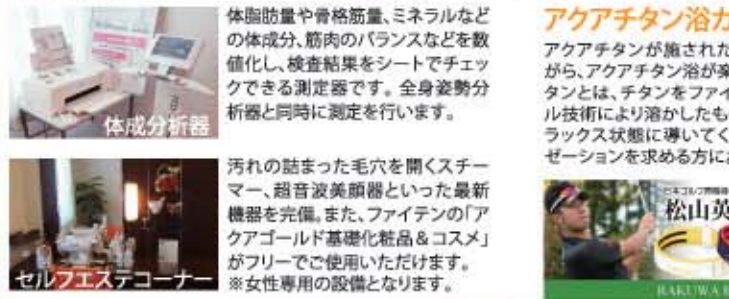

パットラボ診断のみ **3,500円** | パットラボ診断&レッスン **5,000円**

札幌市中央区大通西17丁目2-15 サンボリマービル
地下鉄東西線西18丁目駅4番出口すぐ

パットラボ 北海道ゴルフマガジンをお待ちいただいた方は!!
通常料金より **50%OFF** 3月末迄有効

スイングナビは難しい操作ではなく、ただゴルフボールを打つだけで自動的に正面と後ろからのゴルフスイングを撮影します。プロの映像と比較しながら自分のゴルフスイングをみる事ができるのが、わかりやすく、自分のペースでセルフゴルフレッスンが可能です。

ツアープロも多数来店!! 日頃の疲れを癒やすのに最適!!

5F phiten ファイテン IPサロン札幌大通り店

[営業時間] 11:00 ~ 20:00 (受付は、19:00まで) ☎011-611-7272

体成分分析器 体脂肪量や骨格筋量、ミネラルなどの体成分、筋肉のバランスなどを数値化し、検査結果をシートでチェックできる測定器です。全身姿勢分析器と同時に測定を行います。

セルフエステコーナー 汚れの詰まった毛穴を開くスチーム、超音波美容器といった最新機器を完備。また、ファイテンの「アクアゴールド基礎化粧品&コスメ」がフリーでご使用いただけます。※女性専用の設備となります。