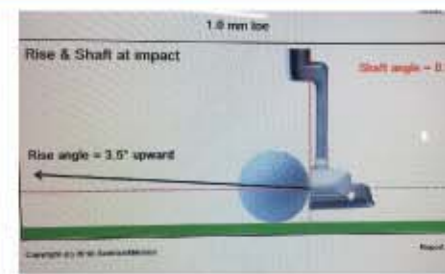

■インパクト
・インパクトで3.5度アッパー