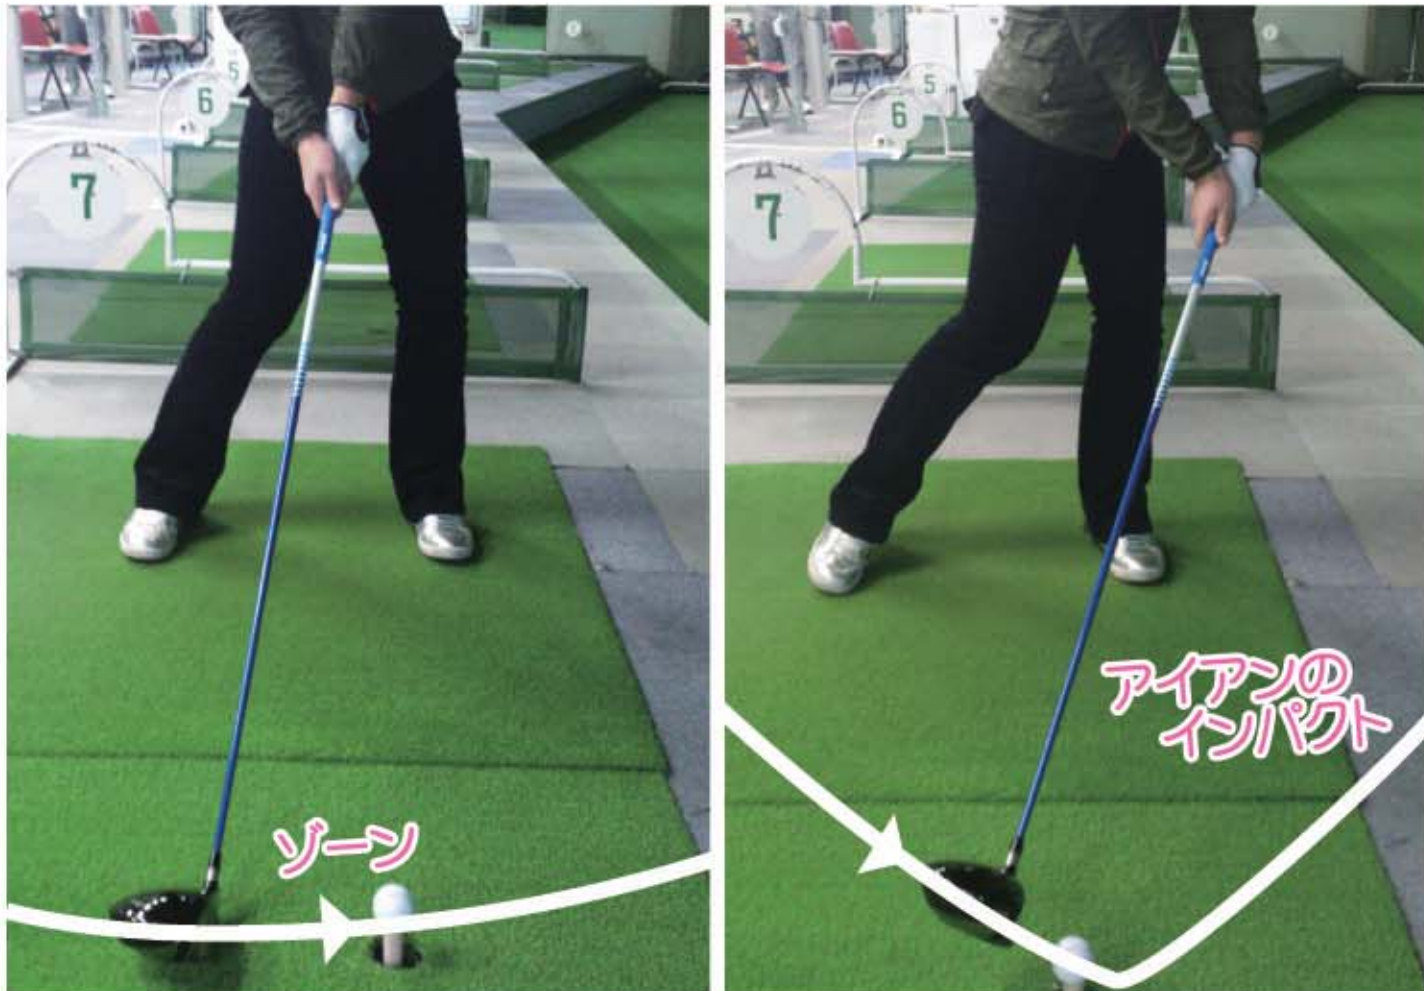

インパクトポジション

アイアンは最下点前にインパクトポジションがあり、ボールを上からとらえる感じですが、ドライバーは最下点後になり少し下からアッパー気味に打ちます。またドライバーのインパクトはゾーンで考えてください。

齊藤美香プロのレッスン情報 MR GOLF SCHOOL

木曜日 PM18:20~PM19:50 PM20:00~PM21:30
日曜日 AM 9:10~AM10:30 AM10:40~PM12:00

■お問い合わせ エムアールゴルフセンター 札幌市北区北22条西4丁目2-27 ☎011-746-8000

一人ひとり目標は違うから
勉強は努力した分だけ、きちんと自分に返ってきます。
今と未来に必要なもの。

お子様の「今」を一緒に考えてみませんか?

アルファは家でも教室でも、一人ひとりに合わせた1対1の完全個別指導。ただいま無料体験受付中。

家庭教師のアルファ **アルファ個別予備校**

テスト対策や各種受験対策に幅広く対応
お問い合わせ 資料請求はこちら **0120-509-001**
本社：札幌市中央区南1条西2丁目南1条Kビル

アマチュアゴルファーのお手本は 女子スロゴルファーがいい! 齊藤美香 女子プロの秘密

ようやくゴルフシーズンも開幕ですね。冬の間のトレーニング効果はありましたか?まだまだ気温が低いので、飛距離アップは実感できないかもしれませんが、前回のレッスンの下半身始動を忘れずにスイングしましょう。
今回は飛距離アップのレッスンの最終回です。

LPGA 会員 トーナメントプロ
齊藤美香
■所属：家庭教師のアルファ
■生年月日：1979.10.17
■出身地：札幌市
■出身校：東北福祉大学
■入会日：2002.9.1
■得意クラブ：ドライバー

ヘッドスピードを上げて飛距離アップ PART 4

ゴルフはバランス。フィニッシュを意識しよう。

せっかく下半身始動のスイングができたとしても、左足で体重を受けとめて腕の力を抜かなければ綺麗なフィニッシュはとれません。
タオルの素振りを思い出してください。腕の力を抜いて身体に巻きつくようにしましたね。