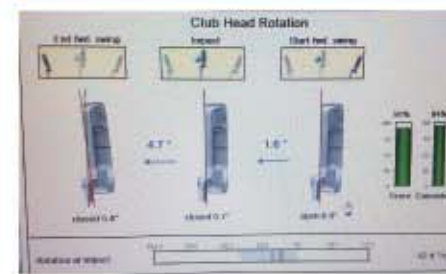

まずは診断を受けよう!

■クラブヘッドローテーション
・バックスイング ... 0.9度オープン
・インパクト ... 0.7度クローズ
・フォロー ... 5.4度クローズ