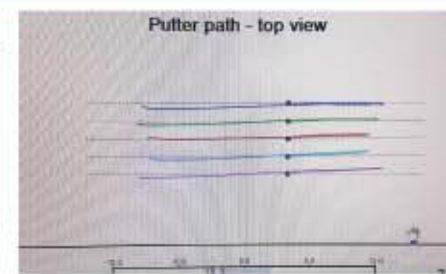

■ストローク
・ややアウトサイドインのストローク

自分に合うパターを見つけよう!

上記の解析診断からバランス角、ライ角、ロフト角等、自分に合ったパターのスペックが導き出されます。自分に合ったパターは手にするだけで自然とスムーズなストロークができるようになります。