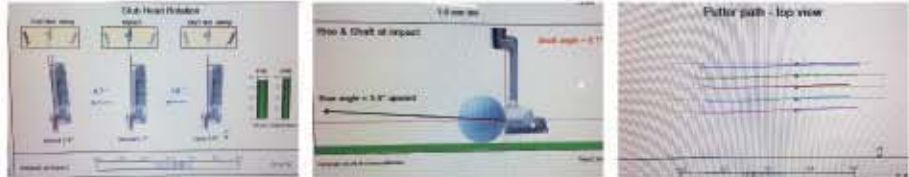

まずはパットラボで診断

軌道や打点位置などのひとりひとりのストロークを計測、データ化し個々のパッティングの傾向を分析します。

- ■クラブヘッドローテーション
  バックスイング ... 0.9度オープン
  インパクト ... 0.7度クローズ
  フォロー ... 5.4度クローズ
- ■インパクト
  インパクトで3.5度アッパー
- ■ストローク
  ややアウトサイドインのストローク

パター選び

分析したデータや傾向をもとに、オデッセイの豊富なバリエーションのパターから個々のパッティングに合った最適な一本をお選びします。

※ご使用後も更に細かなフィージングの調整やアフターケアもおまかせください。

ODYSSEY
10年連続世界6大ツアー総使用率NO.1