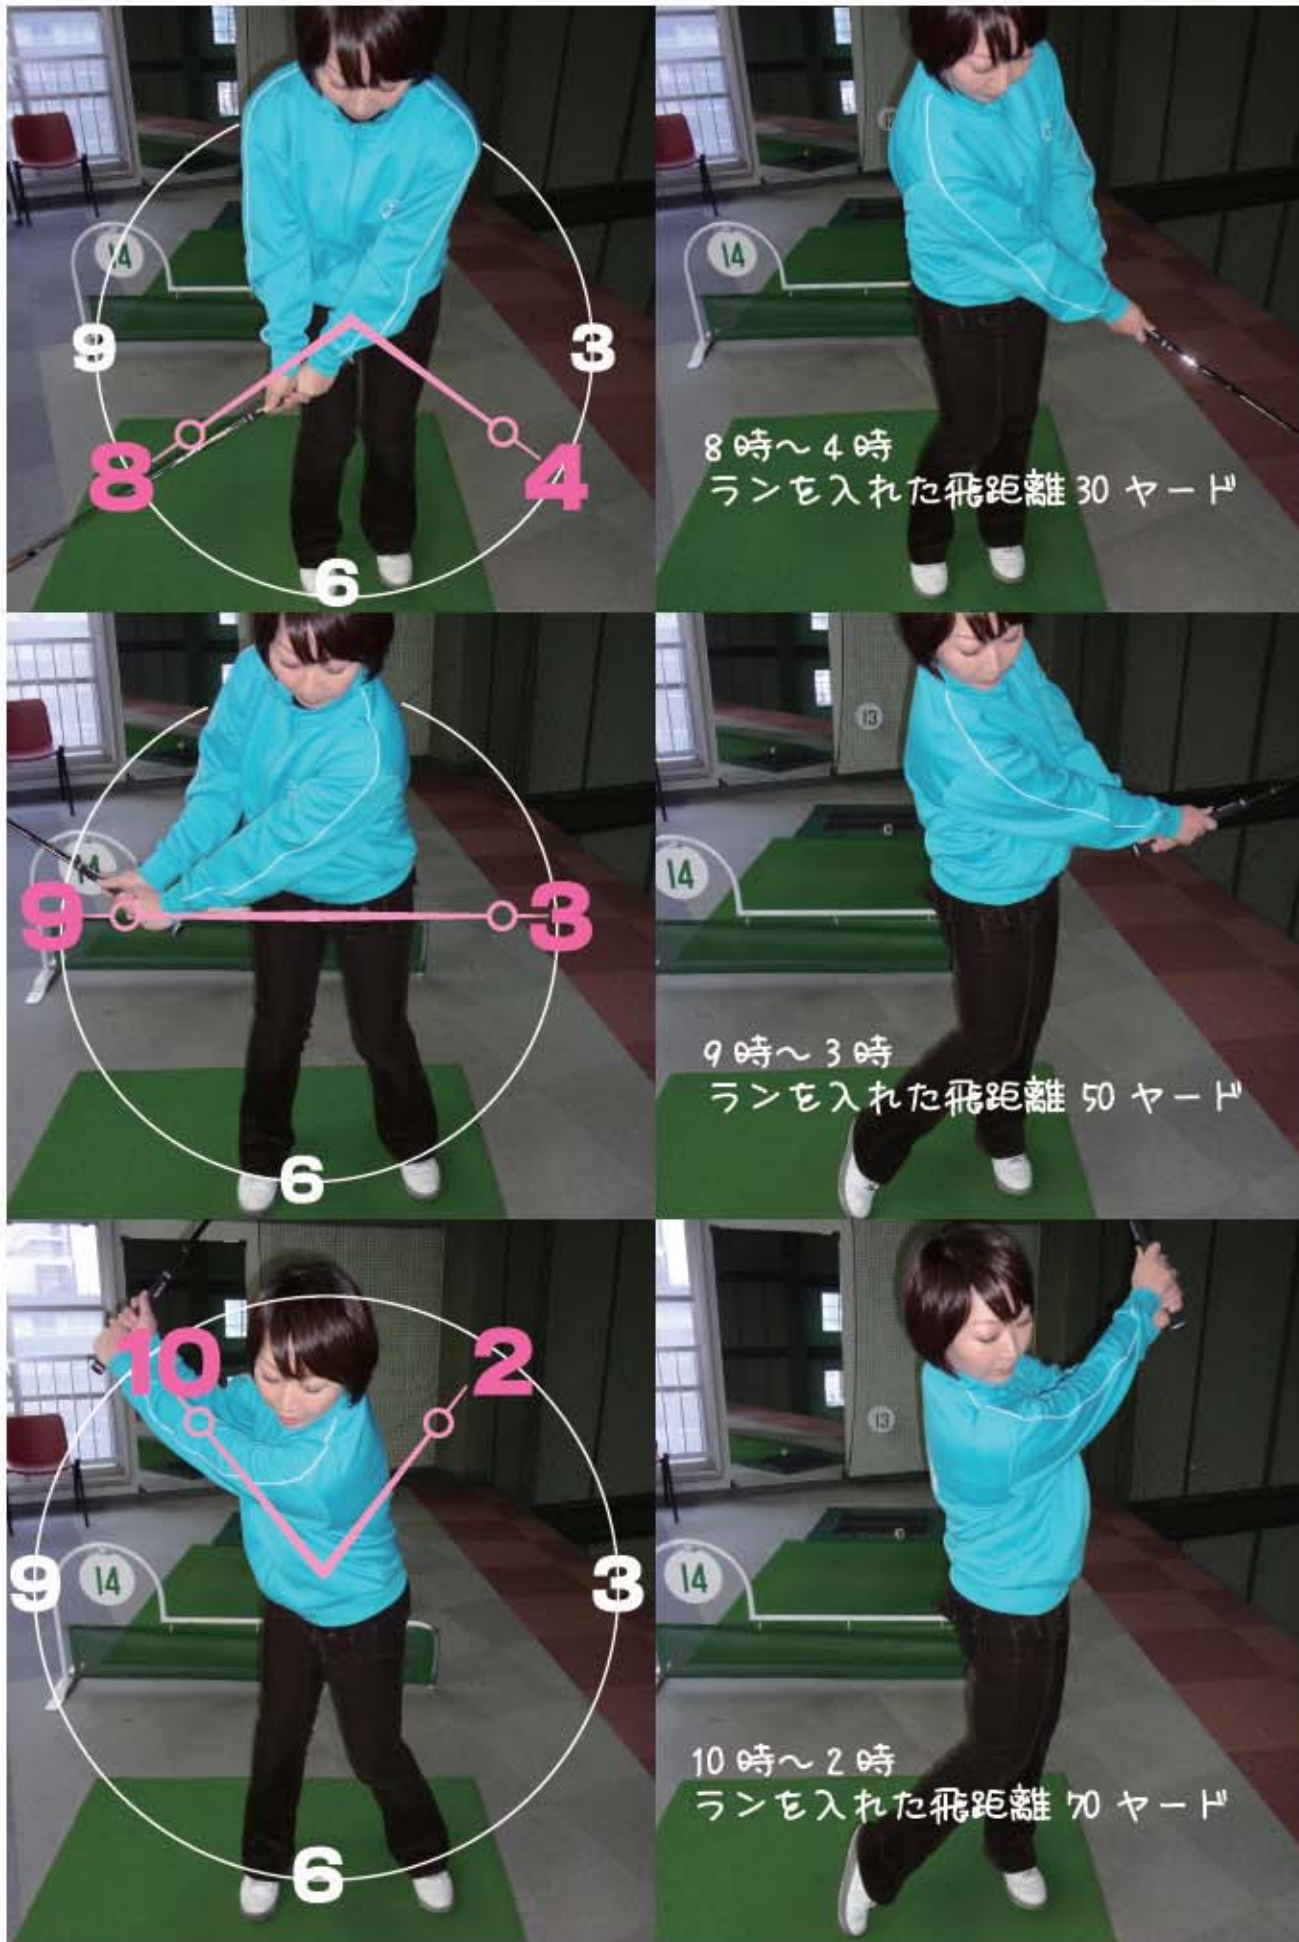

お詫びと訂正

先月号の「距離感」について、写真中にキャリー○○ヤードと表記しましたが、正しくは「ランを入れた飛距離○○ヤードでした。謹んでお詫び申し上げます。

アマチュアゴルファーのお手本は 女子スロゴルファーがいい！ 齊藤美香 女子プロの秘密

女子ツアーを観戦しているとチップインが多いとおもいませんか？女子プロのアプローチの特徴は基本的に忠実なピッチ&ランです。男子ツアーのようにラフが長くグリーンを硬くするようなセッティングで強烈なスピンを必要とする場面は女子ツアーではあまり見かけません。ですからアマチュアの皆さんにとってアプローチは女子プロの基本に忠実なピッチ&ランがお手本なのです。

■生年月日：1979.10.17
■出身地：札幌市
■出身校：東北福祉大学
■入会日：2002.9.1
■得意クラブ：ドライバー

オープンが遅れ寒い日が多かった春先ですが、ようやく芝も青々しゴルフ場もきれいになってきました。しかし芝が元気になるとアプローチも難しくなってきます。特にラフは球が飛んだり飛ばなかったりコントロールするのは難しいものです。そこで今回はラフからのアプローチについてお話しします。

Part2 女子プロゴルファーのアプローチの秘密 その3 ラフからのアプローチ

ピンが近い時やラフからのアプローチはクラブのバンスを上手に使いましょう。バンスの後方を使い手前からダブラせるような感覚でしっかりクラブが抜けるようにスイングします。