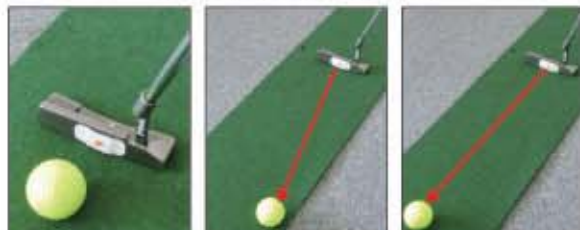

芯と芯が当たるようにアドレス
ミスヒットすると
芯に当たると

3mm、5mm、7mmと初級者から上級者までレベルに合わせて練習できます。

実用新案申請中