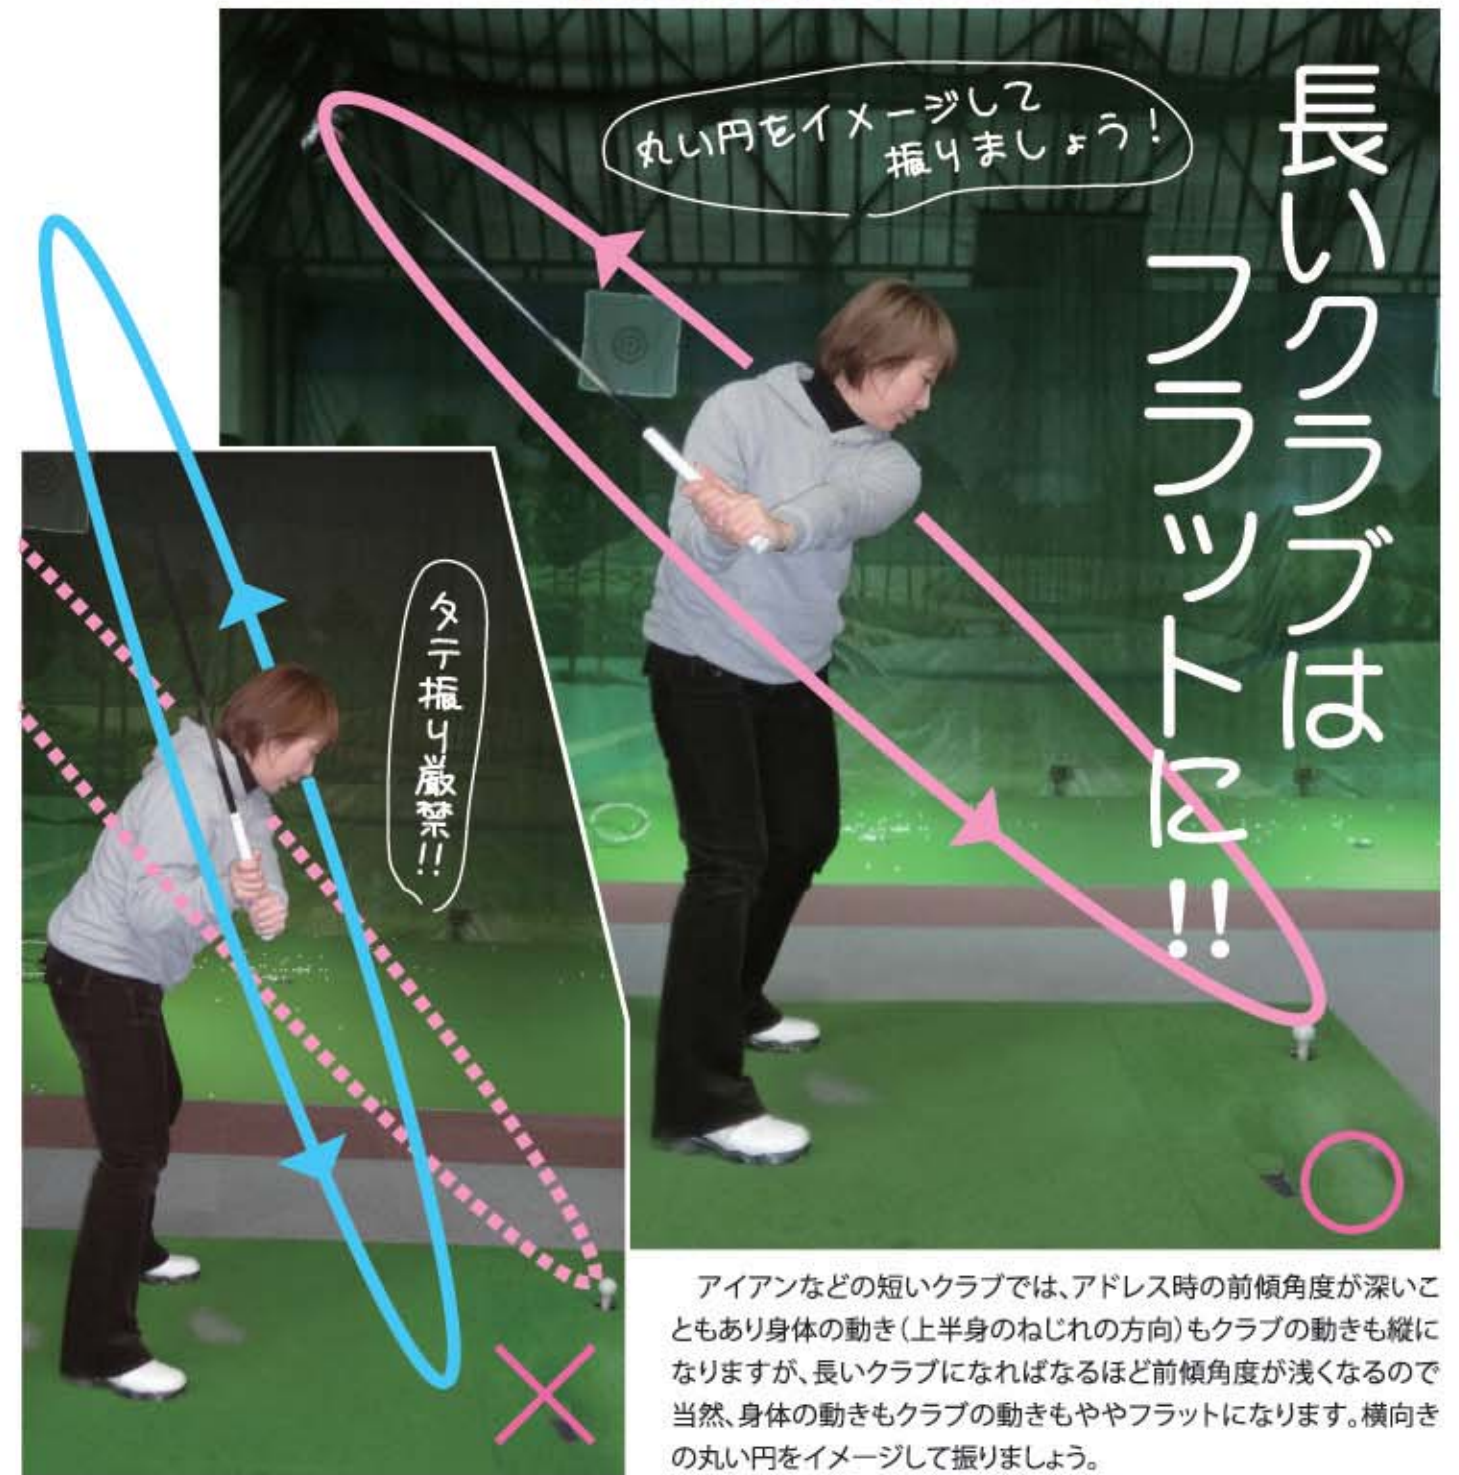

Part1 女子プロゴルファーの飛ばしの秘密 その3 スイングプレーン

アイアンなどの短いクラブでは、アドレス時の前傾角度が深いこともあり身体の動き(上半身のねじれ方向)もクラブの動きも縦になります。長いクラブになればなるほど前傾角度が浅くなるので当然、身体の動きもクラブの動きもややフラットになります。横向きの丸い円をイメージして振りましょう。