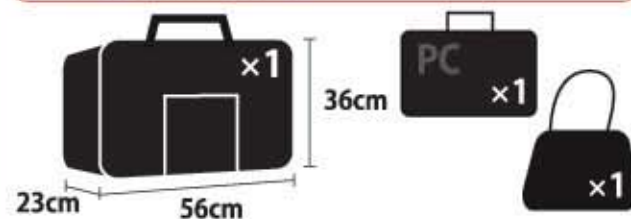

# ②ホテルの予約をしよう!

インターネットでヤフトラベル、楽天トラベルなどのWEBサイトで予約しよう。成田空港から近く、無料送迎バスが出ているホテルがお得。成田空港付近はホテルの数も豊富で比較的リーズナブルな料金です。

Yahoo!トラベル URL <http://travel.yahoo.co.jp>

楽天トラベル URL <http://travel.rakuten.co.jp>

**機内持ち込み手荷物はサイズや重量に規定があるので注意!**

機内持ち込み手荷物はお一人様ひとつまで!!

**最大7kgまで サイズ:56cm×36cm×23cm**

ハンドバッグ、ノートパソコン用バッグ等、小型品目の携行可

要件を満たしていない手荷物は受託手荷物としてお預けいただき料金が課せられます。

自然を活かしたフラットな18ホール。ゴルフ本来の楽しさがここには息づいている。

当倶楽部ではより多くの方々にゴルフをお楽しみ頂く事を心掛けています。

**平成25年1月7日以降 冬季プレー料金**