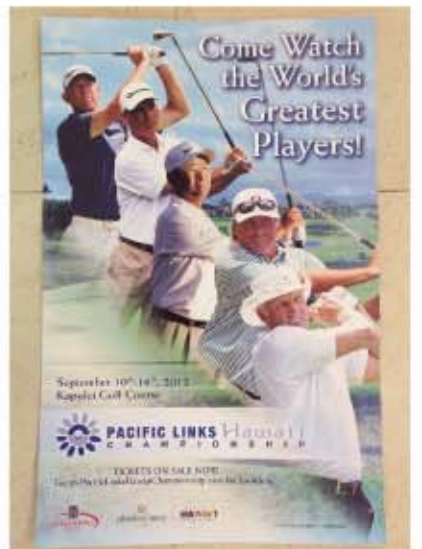

私は2007年、日本のシニアツアーで優勝したチップ・ベックの組でした。ちなみに参加費\$3,500。大会中はオフィシャルホテルのイヒラニリゾート&スパに滞在し、大会パーティーにも出席、観戦にはホテルから選手と一緒に送迎バス。ギャラリーを満喫した旅でした。