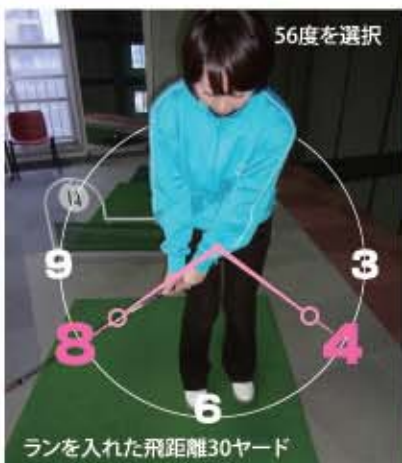

52度ウェッジを選択  
球: やや左より  
スタンス: ややオープン  
体重配分: やや左足

振り幅を決めて(時計の針で5時~7時)  
一定のスピードで振りましょう

開いて閉じるイメージ

ヘッドを置いてから、そのヘッドに対してスタンスをとりまわす。振り幅を決めたらフェイスは開いて閉じるイメージで一定のスピードで振りましょう。極端なオープンスタンスと左足体重で上から打ち込むのは、やはり避けたいですね。