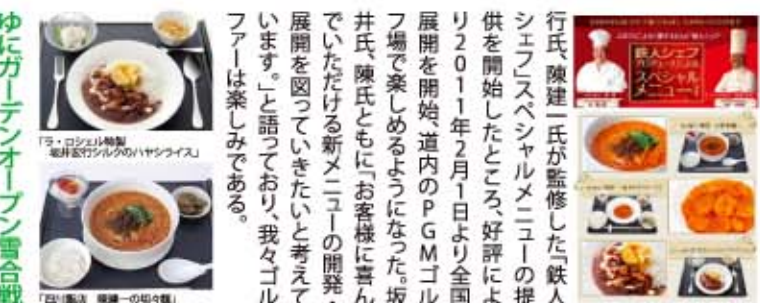

個別指導明光義塾 教育アドバイザー 室長 秋山靖磨氏

はしくんのジュニアゴルフのススメ

橋立 幸宏 プロ

(株)ワークエンタープライズ所属
(社)日本プロゴルフ協会ティーチングプロ
(社)日本プロゴルフ協会 登録競技委員
PGA北海道プロゴルフ会幹事

第14回 社団法人日本プロゴルフ協会(PGA)主催 春休み親と子&シニア ゴルフレッスン会のご案内

- 日時等 3月26日(土)正午から2時間
※午前11時40分から受付開始(15分で終了)
時間迄はハウス内には入れません。(駐車場待機)
- 会場 ノースジャンボゴルフ倶楽部(2階打席)
住所:北広島市北の里151 TEL.011-372-7222
- 担当プロ 内藤・武藤(祐)・武藤(和)・山田・千葉・澤村・後藤・橋立 以上予定
- 参加資格 ①ジュニア親子や祖父母・知り合い等
②一般ゴルファー(概ね50歳前後以上の方)
※できるだけジュニア親子+祖父母の方々や知り合いを誘って申し込んで下さい。
- 参加費用 ジュニア:1,000円 両親等や一般:2,000円
※他に費用は不要です/保険にも加入します。
- 特典 参加者全員にPGA特製グッズをプレゼント
- 申込方法 ①事務担当の橋立へ直接電話する
090-5982-8766(docomo) 090-6081-7231(softBank)
②011-621-1272にFAX(橋立宛)

全国一斉開催で道内は50名様限定
希望者はお早めに!

topics

藤田光里、2011年度
男女ナショナルチーム
メンバー!!

日本ゴルフ協会において2011年度男女ナショナルチームメンバーが決定し、本年度のメンバーに藤田光里(札幌光星高校1年)が選ばれた。藤田は北海道女子アマチュアゴルフ選手権競技において2連覇を成し遂げ、2009年国民体育大会では個人の部で優勝を果たしている。北海道を代表する選手として今後の活躍に期待がかかる。

北海道ゴルフ連盟総会

2月15日札幌グランドホテルにて北海道ゴルフ連盟の総会が行なわれた。総会では吉野次郎会長から①ジュニアの育成②新しいハンディキャップ(USGA方式)の導入③広報についての3項目を取り組みの重要項目としてあげられた。また、全道女子倶楽部対抗を連盟主催にすることへの検討の他、事業と予算についての報告がされた。

吉野次郎会長

道央アマゴルフ研修会、シニア会員新設

道央アマゴルフ研修会は本年度よりシニア会員登録を新設する。登録等については以下の通り。①登録資格者/ハンディキャップの査定を受けるホーム倶楽部に指定している会員でJGAハンディキャップ15・4までの参加希望者で1956年(昭和31年)12月31日以前に誕生した男子アマチュア②申込締切/平成23年3月31日③申込先/〒064-0804札幌市中央区南4条西3丁目北星ビル3F北海道ゴルフ連盟内道央アマゴルフ研修会
FAX011(2)214519