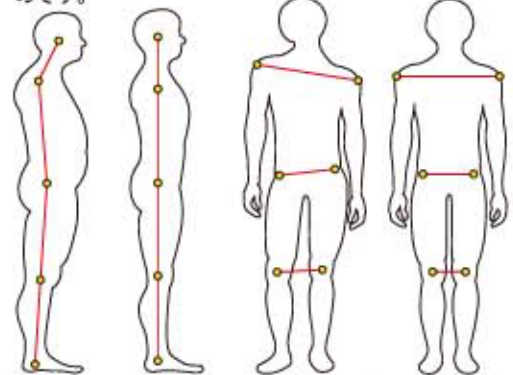

ハルメソッドとは?

ハルメソッドとは、人間の基本とも言える姿勢、軸、バランスを基礎において考案したエクササイズによる運動指導方法です。西洋的な身体トレーニング方法論の中ではコアとして認識されています。日本古来の武道では丹田という概念に通じるものです。基礎能力の強化を目的としていることで、限られたスポーツに限定することなく、あらゆるジャンルに共通する概念です。各種の運動を組み合わせることで、身体の筋力の左右差、ずれや歪みを是正し、身体の中心線(上下に貫く軸)と正しい重心位置を認識することを促します。体の中心部に焦点をあてて身体を強化し、身体バランスをより良く保つことを基本に考えられています。

案体(らくだ)
案体(らくだ)を使用したエクササイズ。案体を左右均等に引っ張りながら行うエクササイズは身体の軸と重心のバランスを整い、体の中心に力が入るので、身体軸とコアを意識したトレーニングを効率よく行うことが出来ます。案体を使ってスクワットしたり、足上げ運動を行ってみてください。身体が案体に軽々と動く不思議な運動の感覚を体感出来ます。ぜひ自分の案体を楽しんでみてください。

丹田リンク
案体のエクササイズをもっと手軽に、より限られたスペースで画期的な運動をすることが出来ます。ANAのフライトフィットネスで採用。オフィスの椅子やお風呂など場所を選ばず、ストレッチとシェイプアップが出来ます。

パワーバランス
パワーバランスを使用したトレーニング。バイオメカニクスによる運動パフォーマンスの研究から身体運動の原理を基礎に考案した運動方法です。ポイントは、左右対称に振る等、左右対称の動きをリズムカルに繰り返すことにより体の左側と右側、及び前部と後部の筋肉のバランスが向上し身体運動の軸と重心がしっかりと整った理想的な姿勢を得ることが出来ます。

姿勢

長年にわたって歪んだ姿勢をとり続けていると、理想的な姿勢からは程遠い姿勢になってしまいます。気が付かないうちに、背中が丸まったり、頭が前傾したり、骨盤の高さが左右で異なったりしてしまいます。このような歪んだ姿勢はあなたの外見に影響を及ぼすだけでなく、必要以上に身体に負担がかかります。その結果、腰痛、肩こりなどの慢性的な症状に悩まされたり、運動時に痛みを感じたり、怪我をする確率を高めてしまいます。理想的な姿勢は、身体機能を最も効率的に活動させます。側面から見た正しい姿勢は、耳から直線を降ろすと、その線は肩を通り、腰、膝、そしてくるぶしに達します。正面では肩のライン、骨盤のライン、膝のラインがそれぞれ地面に対して平行になります。頭、体幹、骨盤、膝は、それぞれの上に積み上げられたようになっているため、この位置が少しでもズレていると、肉体的にも精神的にも悪い影響を及ぼします。対照的な姿勢に矯正することで、気分も外見も良くなるのです。