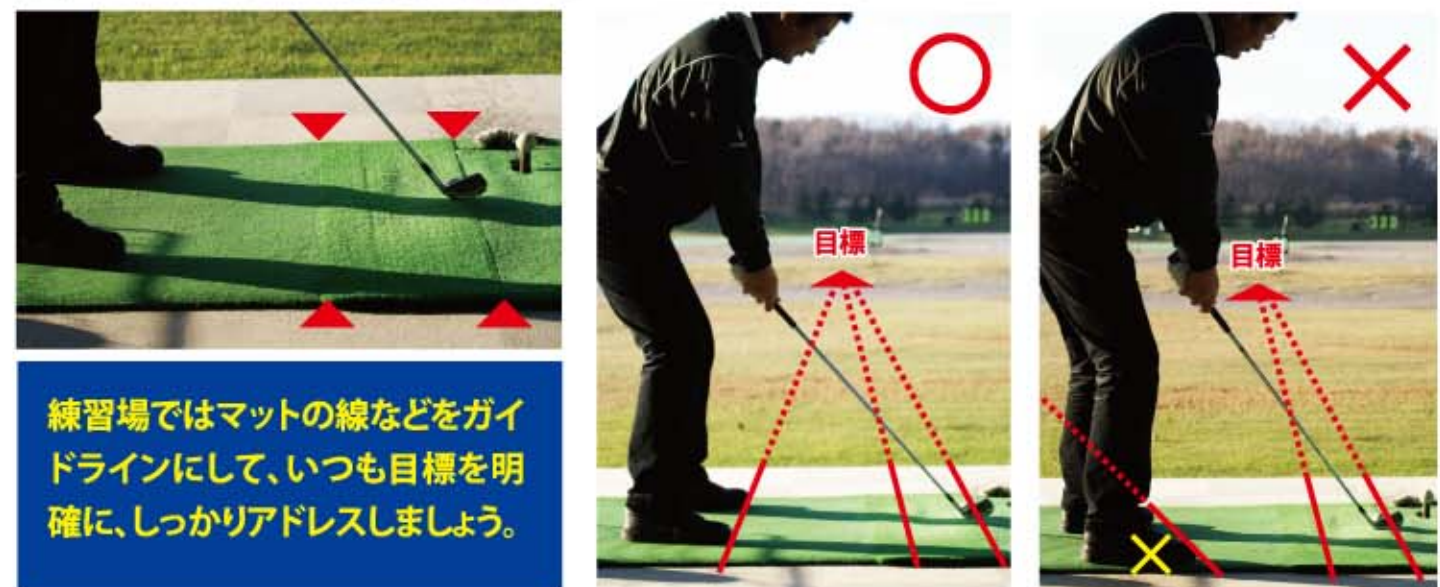

# もっと上を目指すための COOLなLesson!!

【安田 有志】  
 ■ティーチングプロ  
 ■所属/ACTスポーツプロジェクト  
 ■レッスン場所  
 真駒内カントリークラブ  
 山鼻ゴルフセンター  
 セブンゴルフセンター

シングルプレーヤーとは言え、まだまだ技術的にも未熟で球もスコアもバラつくという方が大勢いると思います。そんな悩めるシングルプレーヤーに是非見ていただきたい!!

## Lesson10 ゴルフの基礎 PART1 ターゲットを明確にする

シーズンオフとなり冬場どのような練習をすべきなのか身体の動きやスイングを考える前にゴルフの基本をおさらいしておきましょう。

- 基本1 ..... ターゲットを明確にする。
- 基本2 ..... 飛球線に対してすべて平行にアドレスする。
- 基本3 ..... スイングプレーンを維持して振り抜く。

基本1のターゲットを明確にする事は簡単ようですが、アバウトでは決していけないところです。結果はどうあれ、いつも目標は明確でなければいけません。

練習場ではマットの線などをガイドラインにして、いつも目標を明確に、しっかりアドレスしましょう。

シーズンも終わりに近づいたけれど、Nプロのレッスン会場に出かけました。ただの挨拶だけでしばらく見学していたら、Nプロのレッスン生である私のスイングを見たいと言われ1球だけ打つことに。しばらく練習もしていないので当たるわけもなく、あっさりチョロになりNプロにかがみ過ぎの一言。言われるままに姿勢をただして打ったところ夏場をおもわせる弾道。最近、ラウンド中にダフリがたまに出るのはいはこれだったのかと納得しました。悩む前に見てもうが鉄則ですね。1球で解決できるのですから。